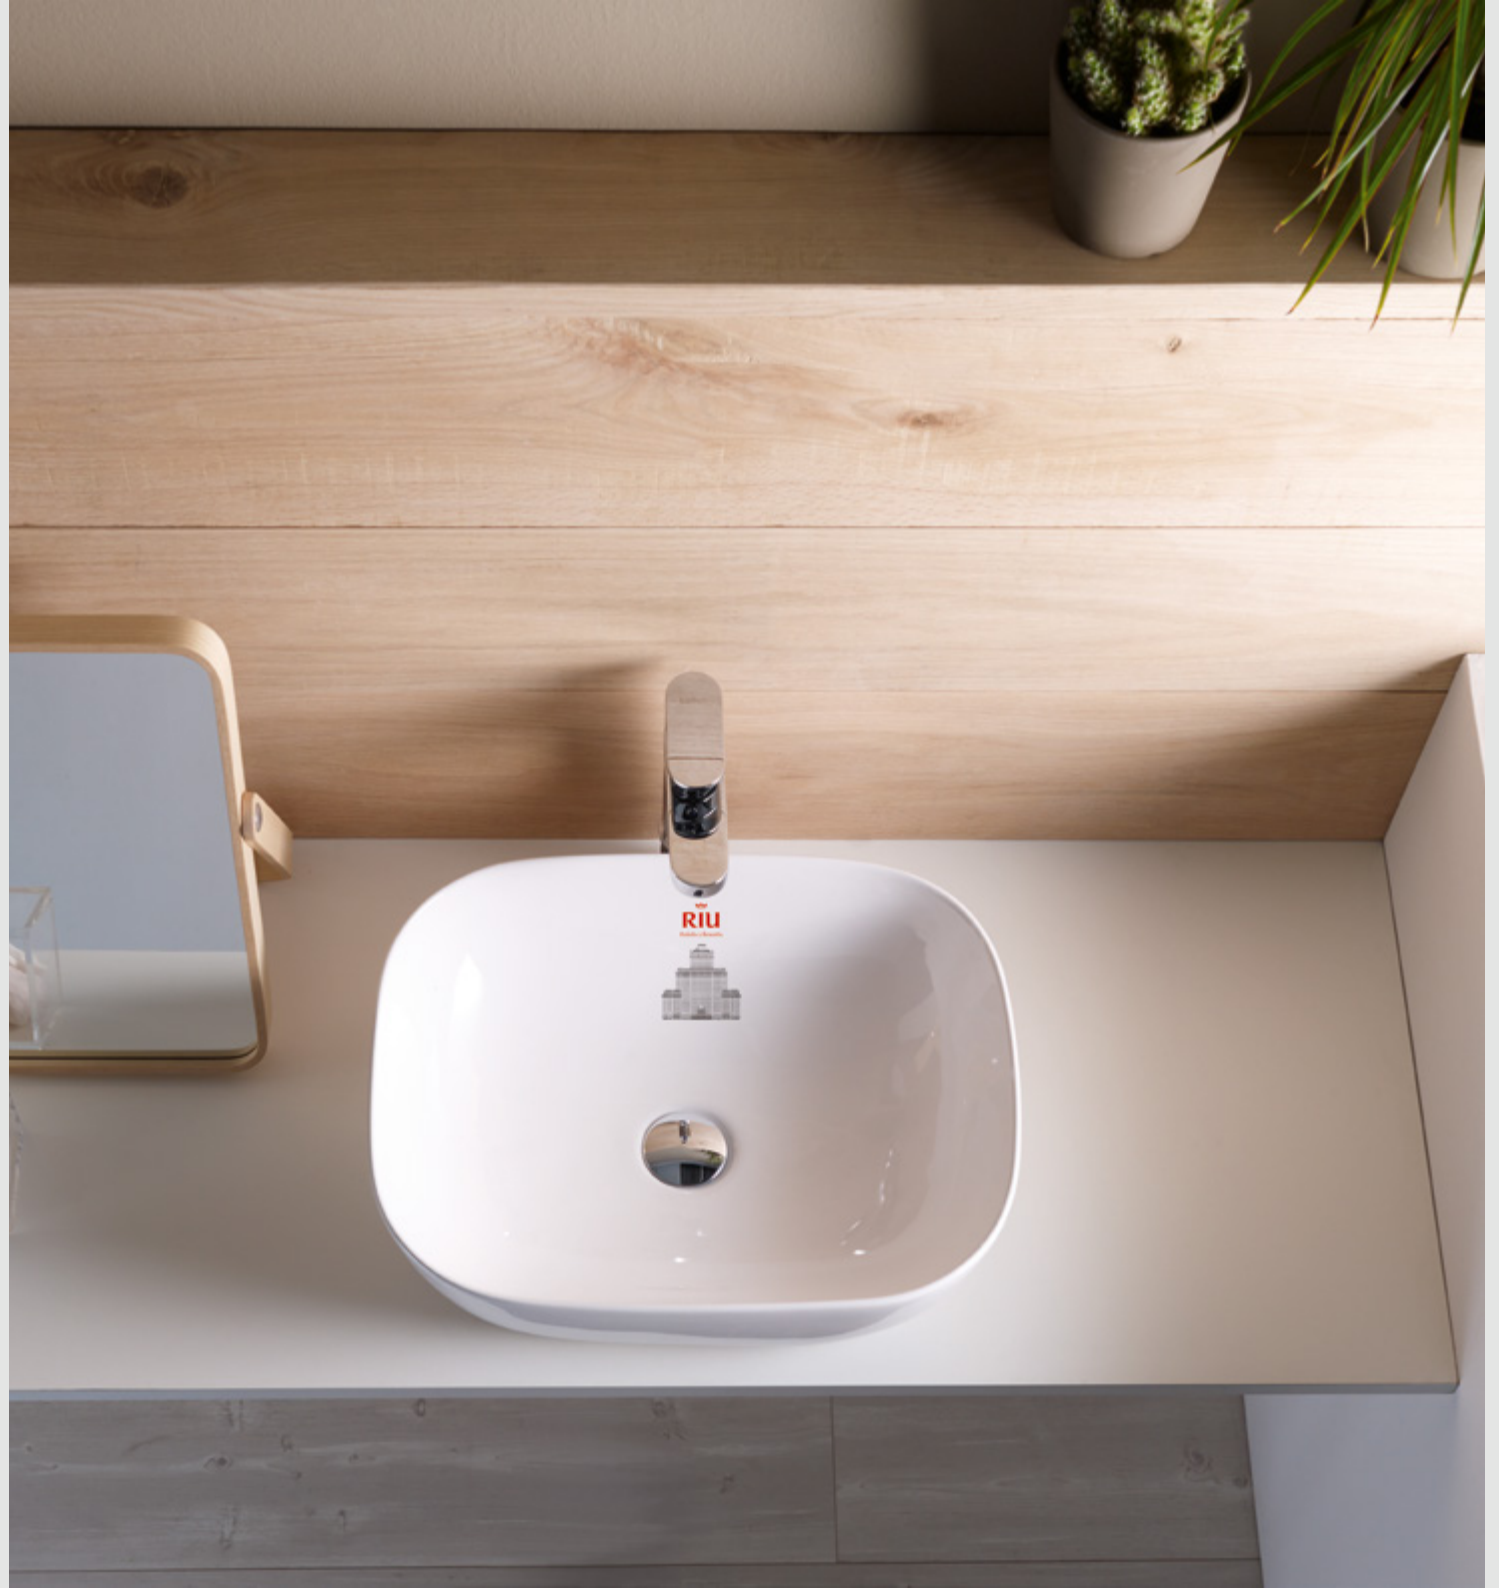

Propuesta 01

Logotipo gris | Sicilia

Lavabo circular de porcelana.

No tiene rebosadero

Colocación: sobre encimera

Referencia: 4069

Medidas: 400x400x150 mm

Propuesta 02

Logotipo fondo rojo | Olea

Lavabo rectangular de porcelana.

No tiene rebosadero

Colocación: sobre encimera

Referencia: 4072

Medidas: 410x410x145 mm

Propuesta 03

Logotipo gris | Liebana

Lavabo rectangular de porcelana con doble poza

Con rebosadero

Colocación: sobre mueble

Referencia: 4068

Medidas: 1210x460x150 mm

Propuesta 04

Logotipo rojo | Praga

Lavabo rectangular de porcelana

Con rebosadero

Colocación: suspendido

Referencia: 4098

Disponible en dos medidas

830x430x210 mm

1030x430x210 mm

bathco

BEATRIZ SÁNCHEZ