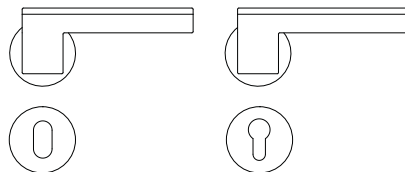

ROSETA QUADRADA | ABERTURA  
PARA **CHAVE EXTERNA**

ZM002QE\* Guarnição Boss Quadrada Chave Externa

**OUTROS PADRÕES** DE ABERTURA  
PARA **CHAVE EXTERNA**

\*tipos de abertura para fechadura  
ZM002QE01 EURO  
ZM002QE02 LA FONTE ST  
ZM002QE03 LA FONTE ST2  
ZM002QE04 IMAB 1000/1400/3000  
ZM002QE05 IMAB 4800/4700/5000  
ZM002QE06 SMART/357/C200  
ZM002QE07 PAPAIZ TETRA  
ZM002QE08 PADO QUADRADA  
ZM002QE09 PADO REDONDA

ROSETA QUADRADA | **TRANQUETA**

ZM002QB01 Guarnição Boss Quadrada Tranqueta

ROSETA REDONDA | ABERTURA  
PARA **CHAVE INTERNA**

ZM002RI01 Guarnição Boss Redonda  
Chave Interna

ROSETA REDONDA | ABERTURA  
PARA **CHAVE EXTERNA**

ZM002RE\* Guarnição Boss Redonda Chave Externa

**OUTROS PADRÕES** DE ABERTURA  
PARA **CHAVE EXTERNA**

\*tipos de abertura para fechadura  
ZM002RE01 EURO  
ZM002RE02 LA FONTE ST  
ZM002RE03 LA FONTE ST2  
ZM002RE04 IMAB 1000/1400/3000  
ZM002RE05 IMAB 4800/4700/5000  
ZM002RE06 SMART/357/C200  
ZM002RE07 PAPAIZ TETRA  
ZM002RE08 PADO QUADRADA  
ZM002RE09 PADO REDONDA