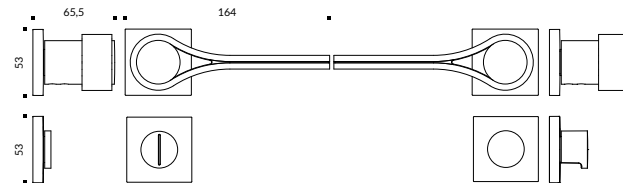

ROSETA QUADRADA | **TRANQUETA**

ZM004QB01 Guarnição Drop Quadrada Tranqueta