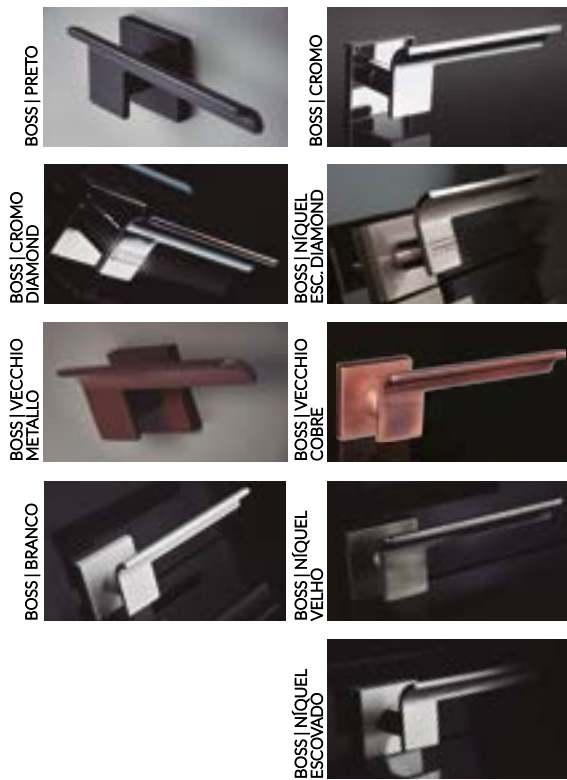

ZM002RE\* Guarnição Boss Redonda Chave Externa

**OUTROS PADRÕES** DE ABERTURA  
PARA **CHAVE EXTERNA**

\*tipos de abertura para fechadura  
ZM002RE01 EURO  
ZM002RE02 LA FONTE ST  
ZM002RE03 LA FONTE ST2  
ZM002RE04 IMAB 1000/1400/3000  
ZM002RE05 IMAB 4800/4700/5000  
ZM002RE06 SMART/357/C200  
ZM002RE07 PAPAIZ TETRA  
ZM002RE08 PADO QUADRADA  
ZM002RE09 PADO REDONDA

ROSETA REDONDA | **TRANQUETA**

ZM002RB01 Guarnição Boss Redonda Tranqueta

ROSETA QUADRADA | ABERTURA  
PARA **CHAVE INTERNA**ZM003QI01 Guarnição Break Quadrada  
Chave InternaROSETA QUADRADA | ABERTURA  
PARA **CHAVE EXTERNA**