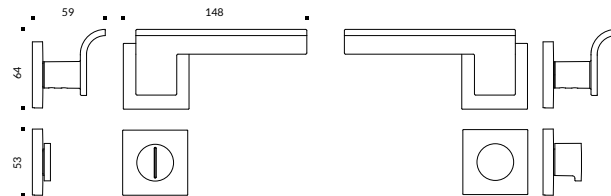

ROSETA QUADRADA | ABERTURA  
PARA **CHAVE EXTERNA**

ZM002QE\* Guarnição Boss Quadrada Chave Externa

**OUTROS PADRÕES** DE ABERTURA  
PARA **CHAVE EXTERNA**

\*tipos de abertura para fechadura  
ZM002QE01 EURO  
ZM002QE02 LA FONTE ST  
ZM002QE03 LA FONTE ST2  
ZM002QE04 IMAB 1000/1400/3000  
ZM002QE05 IMAB 4800/4700/5000  
ZM002QE06 SMART/357/C200  
ZM002QE07 PAPAIZ TETRA  
ZM002QE08 PADO QUADRADA  
ZM002QE09 PADO REDONDA

ROSETA QUADRADA | **TRANQUETA**

ZM002QB01 Guarnição Boss Quadrada Tranqueta

ROSETA REDONDA | ABERTURA  
PARA **CHAVE INTERNA**

ZM002RI01 Guarnição Boss Redonda  
Chave Interna

ROSETA REDONDA | ABERTURA  
PARA **CHAVE EXTERNA**