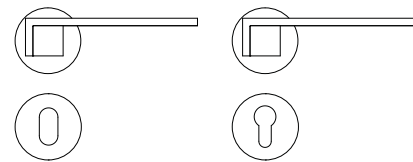

ROSETA REDONDA | ABERTURA
PARA **CHAVE EXTERNA**

ZM003RE* Guarnição Break Redonda Chave Externa