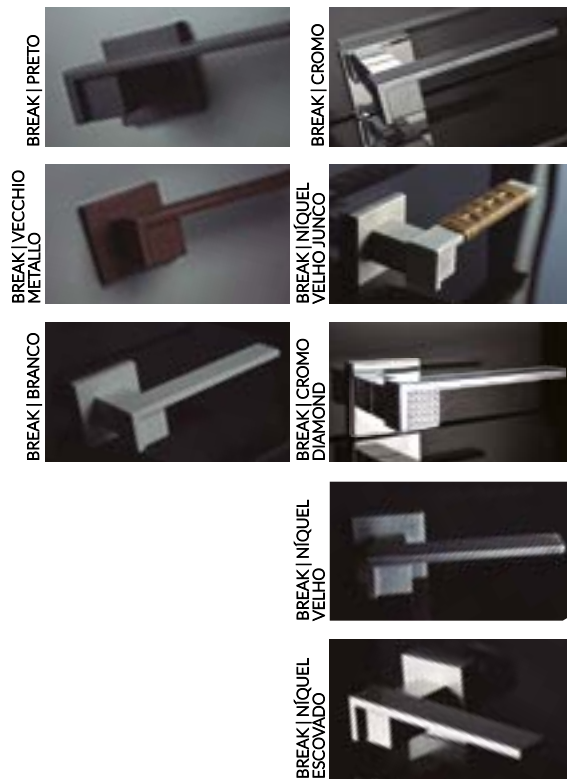

ROSETA QUADRADA | ABERTURA
PARA **CHAVE INTERNA**

ROSETA QUADRADA | ABERTURA
PARA **CHAVE EXTERNA**

OUTROS PADRÕES DE ABERTURA
PARA **CHAVE EXTERNA**

*tipos de abertura para fechadura
ZM003QE01 EURO
ZM003QE02 LA FONTE ST
ZM003QE03 LA FONTE ST2
ZM003QE04 IMAB 1000/1400/3000
ZM003QE05 IMAB 4800/4700/5000
ZM003QE06 SMART/357/C200
ZM003QE07 PAPAIZ TETRA
ZM003QE08 PADO QUADRADA
ZM003QE09 PADO REDONDA

ROSETA QUADRADA | **TRANQUETA**

ROSETA REDONDA | ABERTURA
PARA **CHAVE INTERNA**

ROSETA REDONDA | ABERTURA
PARA **CHAVE EXTERNA**

OUTROS PADRÕES DE ABERTURA
PARA **CHAVE EXTERNA**

*tipos de abertura para fechadura
ZM003RE01 EURO
ZM003RE02 LA FONTE ST
ZM003RE03 LA FONTE ST2
ZM003RE04 IMAB 1000/1400/3000
ZM003RE05 IMAB 4800/4700/5000
ZM003RE06 SMART/357/C200
ZM003RE07 PAPAIZ TETRA
ZM003RE08 PADO QUADRADA
ZM003RE09 PADO REDONDA

ROSETA REDONDA | **TRANQUETA**