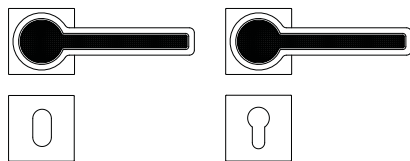

ZM001QI01 Guarnição Blend Quadrada  
Chave Interna

ROSETA QUADRADA | ABERTURA  
PARA **CHAVE EXTERNA**

ZM001QE\* Guarnição Blend Quadrada Chave Externa

**OUTROS PADRÕES DE ABERTURA  
PARA CHAVE EXTERNA**