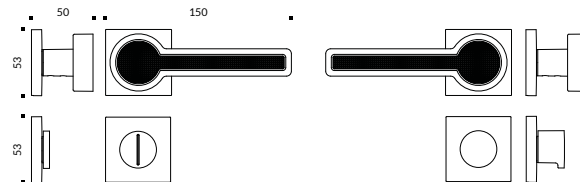

ZM001QI01 Guarnição Blend Quadrada  
Chave Interna

ROSETA QUADRADA | ABERTURA  
PARA **CHAVE EXTERNA**

ZM001QE\* Guarnição Blend Quadrada Chave Externa

**OUTROS PADRÕES DE ABERTURA  
PARA CHAVE EXTERNA**

\*tipos de abertura para fechadura  
ZM001QE01 EURO  
ZM001QE02 LA FONTE ST  
ZM001QE03 LA FONTE ST2  
ZM001QE04 IMAB 1000/1400/3000  
ZM001QE05 IMAB 4800/4700/5000  
ZM001QE06 SMART/357/C200  
ZM001QE07 PAPAIZ TETRA  
ZM001QE08 PADO QUADRADA  
ZM001QE09 PADO REDONDA

ROSETA QUADRADA | **TRANQUETA**

ZM001QB01 Guarnição Blend Quadrada Tranqueta

ROSETA REDONDA | ABERTURA  
PARA **CHAVE INTERNA**

ZM001RI01 Guarnição Blend Redonda  
Chave Interna

ROSETA REDONDA | ABERTURA  
PARA **CHAVE EXTERNA**