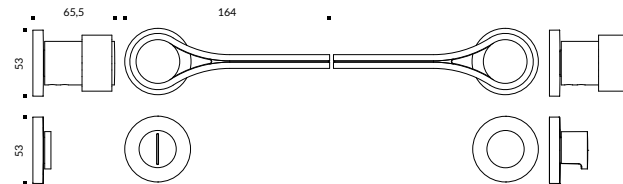

ROSETA REDONDA | **TRANQUETA**

ZM004RB01 Guarnição Drop Redonda Tranqueta