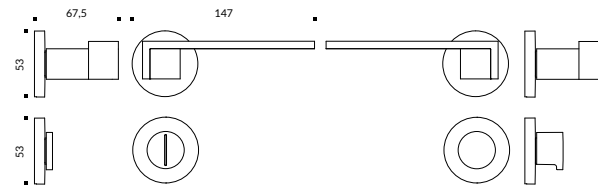

ROSETA REDONDA | **TRANQUETA**

ZM003RB01 Guarnição Break Redonda Tranqueta