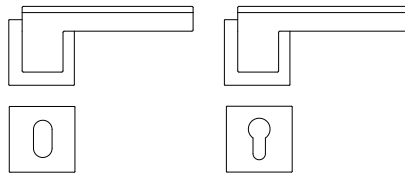

ROSETA REDONDA | **TRANQUETA**

ZM001RB01 Guarnição Blend Redonda Tranqueta

**BLEND | PERSONALIZADO**  
APLIQUE: Acrílico Branco ou Preto.

ROSETA QUADRADA | ABERTURA  
PARA **CHAVE INTERNA**

ZM002QI01 Guarnição Boss Quadrada  
Chave Interna

ROSETA QUADRADA | ABERTURA  
PARA **CHAVE EXTERNA**

ZM002QE\* Guarnição Boss Quadrada Chave Externa

**OUTROS PADRÕES** DE ABERTURA  
PARA **CHAVE EXTERNA**

\*tipos de abertura para fechadura  
ZM002QE01 EURO  
ZM002QE02 LA FONTE ST  
ZM002QE03 LA FONTE ST2  
ZM002QE04 IMAB 1000/1400/3000  
ZM002QE05 IMAB 4800/4700/5000  
ZM002QE06 SMART/357/C200  
ZM002QE07 PAPAIZ TETRA  
ZM002QE08 PADO QUADRADA  
ZM002QE09 PADO REDONDA