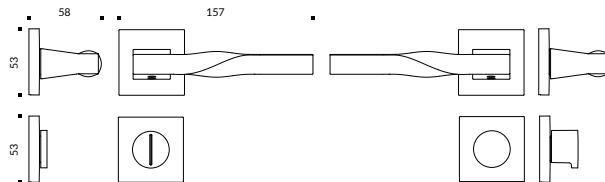

ROSETA QUADRADA | **TRANQUETA**

ZM005QB01 Guarnição Narval Quadrada Tranqueta