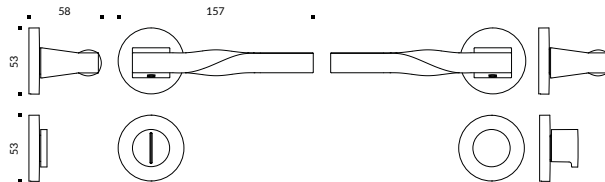

ROSETA REDONDA | **TRANQUETA**

ZM005RB01 Guarnição Narval Redonda Tranqueta