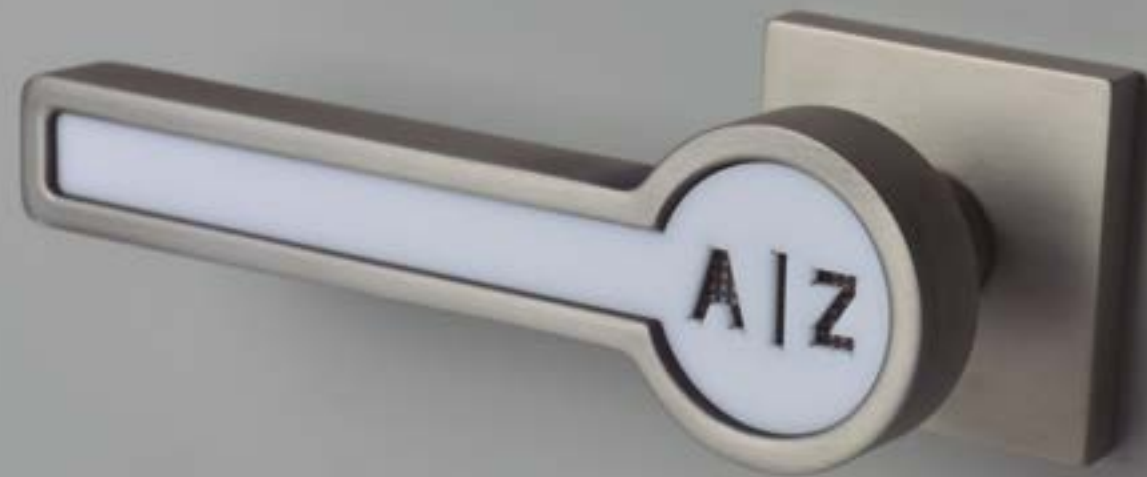

CRIE,
VALORIZE,
MOSTRE,
PERSONALIZE.

BLEND | NÍQUEL VELHO
C/ ACRÍLICO BRANCO