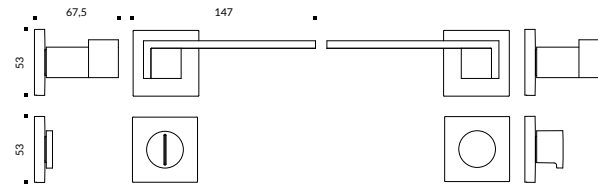

ROSETA QUADRADA | **TRANQUETA**

ZM003QB01 Guarnição Break Quadrada Tranqueta