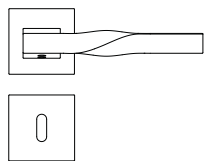

ROSETA QUADRADA | ABERTURA
PARA **CHAVE INTERNA**

ZM005QI01 Guarnição Narval Quadrada
Chave Interna