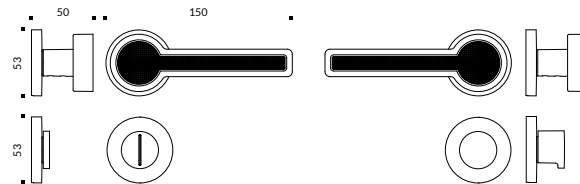

ROSETA REDONDA | **TRANQUETA**

ZM001RB01 Guarnição Blend Redonda Tranqueta