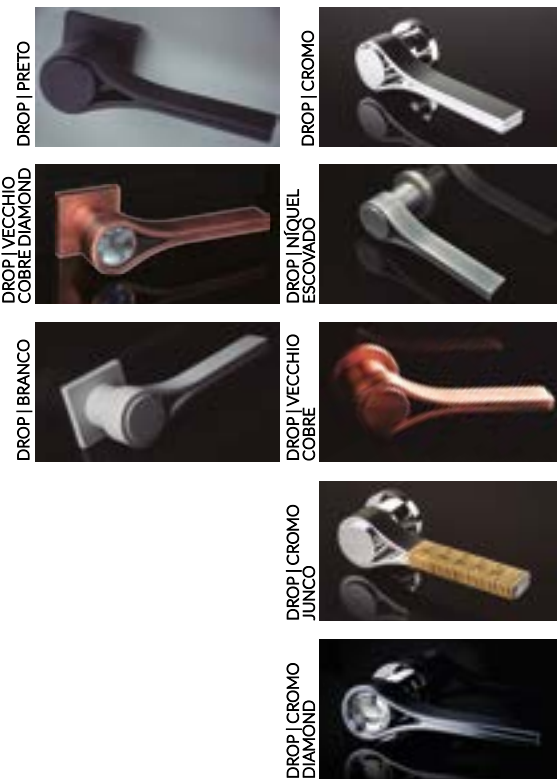

ROSETA QUADRADA | ABERTURA
PARA **CHAVE INTERNA**

ROSETA QUADRADA | ABERTURA
PARA **CHAVE EXTERNA**

OUTROS PADRÕES DE ABERTURA
PARA **CHAVE EXTERNA**

*tipos de abertura para fechadura
ZM004QE01 EURO
ZM004QE02 LA FONTE ST
ZM004QE03 LA FONTE ST2
ZM004QE04 IMAB 1000/1400/3000
ZM004QE05 IMAB 4800/4700/5000
ZM004QE06 SMART/357/C200
ZM004QE07 PAPAIZ TETRA
ZM004QE08 PADO QUADRADA
ZM004QE09 PADO REDONDA

ROSETA QUADRADA | **TRANQUETA**

ROSETA REDONDA | ABERTURA
PARA **CHAVE INTERNA**

ROSETA REDONDA | ABERTURA
PARA **CHAVE EXTERNA**

OUTROS PADRÕES DE ABERTURA
PARA **CHAVE EXTERNA**

*tipos de abertura para fechadura
ZM004RE01 EURO
ZM004RE02 LA FONTE ST
ZM004RE03 LA FONTE ST2
ZM004RE04 IMAB 1000/1400/3000
ZM004RE05 IMAB 4800/4700/5000
ZM004RE06 SMART/357/C200
ZM004RE07 PAPAIZ TETRA
ZM004RE08 PADO QUADRADA
ZM004RE09 PADO REDONDA

ROSETA REDONDA | **TRANQUETA**