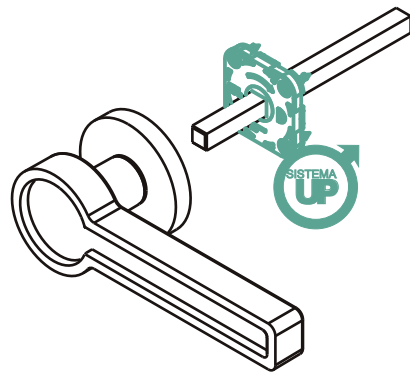

NARVAL | NIQUEL  
VELHO

NARVAL | NIQUEL  
ESCOVADO

SISTEMA **UP**

PARA UM **ALINHAMENTO** SEMPRE **PERFEITO!**

Com o **passar dos anos**, é natural que as **máquinas internas** percam a **força** fazendo com que a maçaneta fique **desalinhada**.

Por isso a Zen desenvolveu o **sistema UP**. Esse sistema **mantém a maçaneta sempre na posição correta**, mesmo após anos de uso.

CLEBER LUÍS

designer e diretor de criação e comunicação

PEDRO DA RÉ

diretor industrial e engenharia