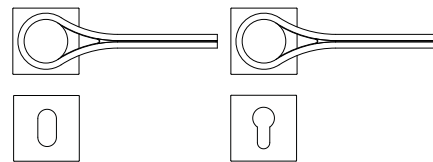

ZM003RE\* Guarnição Break Redonda Chave Externa

**OUTROS PADRÕES** DE ABERTURA  
PARA **CHAVE EXTERNA**

\*tipos de abertura para fechadura  
 ZM003RE01 EURO  
 ZM003RE02 LA FONTE ST  
 ZM003RE03 LA FONTE ST2  
 ZM003RE04 IMAB 1000/1400/3000  
 ZM003RE05 IMAB 4800/4700/5000  
 ZM003RE06 SMART/357/C200  
 ZM003RE07 PAPAIZ TETRA  
 ZM003RE08 PADO QUADRADA  
 ZM003RE09 PADO REDONDA

ROSETA REDONDA | **TRANQUETA**

ZM003RB01 Guarnição Break Redonda Tranqueta

ROSETA QUADRADA | ABERTURA  
PARA **CHAVE INTERNA**

ZM004QI01 Guarnição Drop Quadrada  
Chave Interna

ROSETA QUADRADA | ABERTURA  
PARA **CHAVE EXTERNA**

ZM004QE\* Guarnição Drop Quadrada Chave Externa

**OUTROS PADRÕES** DE ABERTURA  
PARA **CHAVE EXTERNA**

\*tipos de abertura para fechadura  
ZM004QE01 EURO  
ZM004QE02 LA FONTE ST  
ZM004QE03 LA FONTE ST2  
ZM004QE04 IMAB 1000/1400/3000  
ZM004QE05 IMAB 4800/4700/5000  
ZM004QE06 SMART/357/C200  
ZM004QE07 PAPAIZ TETRA  
ZM004QE08 PADO QUADRADA  
ZM004QE09 PADO REDONDA