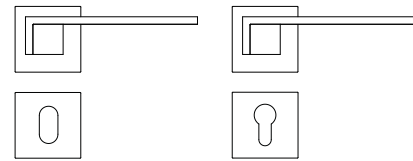

ZM002RE\* Guarnição Boss Redonda Chave Externa

**OUTROS PADRÕES** DE ABERTURA  
PARA **CHAVE EXTERNA**

\*tipos de abertura para fechadura  
ZM002RE01 EURO  
ZM002RE02 LA FONTE ST  
ZM002RE03 LA FONTE ST2  
ZM002RE04 IMAB 1000/1400/3000  
ZM002RE05 IMAB 4800/4700/5000  
ZM002RE06 SMART/357/C200  
ZM002RE07 PAPAIZ TETRA  
ZM002RE08 PADO QUADRADA  
ZM002RE09 PADO REDONDA

ROSETA REDONDA | **TRANQUETA**

ZM002RB01 Guarnição Boss Redonda Tranqueta

ROSETA QUADRADA | ABERTURA  
PARA **CHAVE INTERNA**ZM003QI01 Guarnição Break Quadrada  
Chave InternaROSETA QUADRADA | ABERTURA  
PARA **CHAVE EXTERNA**