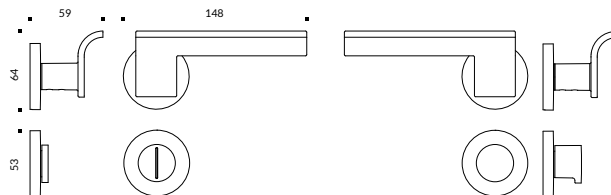

ROSETA REDONDA | **TRANQUETA**

ZM002RB01 Guarnição Boss Redonda Tranqueta