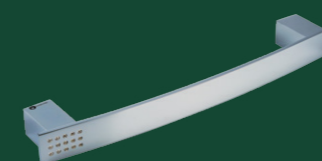

Toalheiro
Towel Bar, Porta Toalla Barra
30cm Cod. 21.35.002.070.08
60cm Cod. 21.35.005.070.08