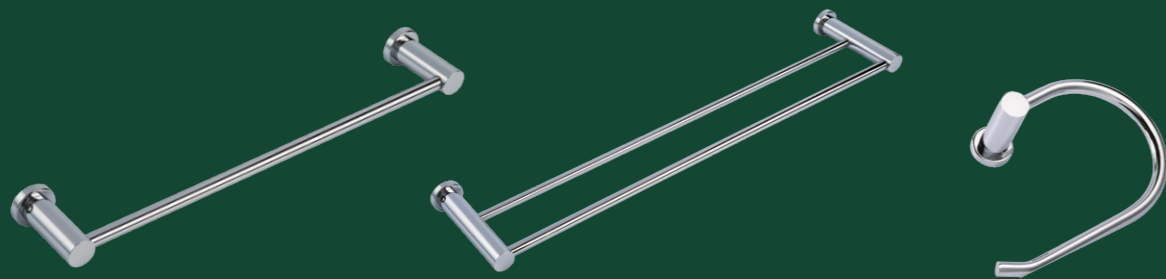

Toalheiro

Towel Bar, Porta Toalla Barra

20cm Cod. 21.35.001.049.08
30cm Cod. 21.35.002.049.08
45cm Cod. 21.35.003.049.08
60cm Cod. 21.35.005.049.08

Toalheiro Duplo

Double Towel Bar, Porta Toalla Barra Doble

45cm Cod. 21.35.068.049.08
60cm Cod. 21.35.069.049.08

Toalheiro Argola

Towel Ring, Porta Toalla de Argolla

Cod. 21.35.026.049.08

Saboneteira de Box

Wall Mounted Glass Soap Holder, Jabonera para Ducha

Cod. 21.30.077.049.08