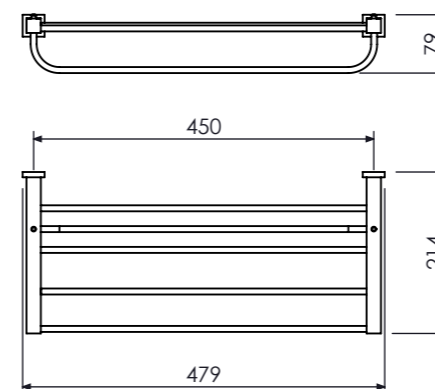

Toalheiro Rack com Alça

Towel Rack with Towel Bar, Rack para Toallas con Barra

Cod. 21.35.084.087.08