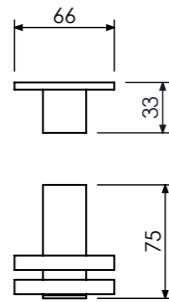

Cabide
Hook, Percha
Cod. 21.06.000.096.08