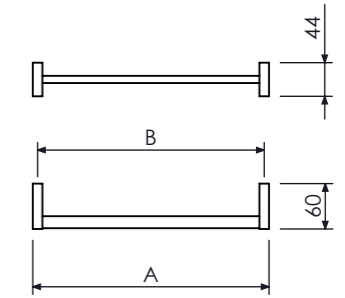

# ESSENZIALE

**Papeleira**  
*Paper Holder, Porta Rollo*  
**Cod. 21.19.000.126.08**

**Cabide**  
*Hook, Percha*  
**Cod. 21.06.000.126.08**

**Toalheiro**  
*Towel Bar, Porta Toalla Barra*  
**30cm 12" A=312 B=300**  
**Cod. 21.35.002.126.08**  
**60cm 24" A=612 B=600**  
**Cod. 21.35.005.126.08**