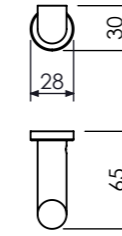

# PALERMO

**Papeleira**  
Paper Holder, Porta Rollo  
Cod. 21.19.000.063.08

**Cabide**  
Hook, Percha  
Cod. 21.06.000.063.08

**Toalheiro**  
Towel Bar, Porta Toalla Barra  
30cm 12" A= 329 B= 300  
Cod. 21.35.002.063.08  
60cm 24" A= 629 B= 600  
Cod. 21.35.005.063.08