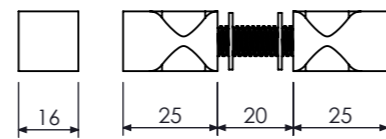

Puxador para Portas de Vidro

Handle for Glass Door, Manija para Puertas de Vidrio

Cod. 21.46.000.087.08