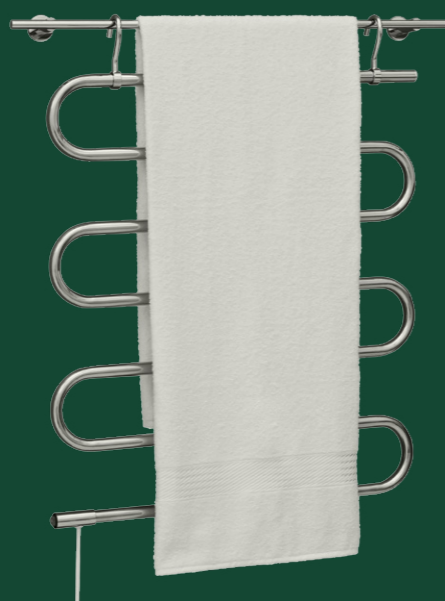

WARM COMFORT

Nada melhor do que encontrar uma toalha seca e aquecida depois de um banho relaxante. A CRISMOE desenvolveu a linha Warm Comfort de toalheiros térmicos, que garantem esse prazer aliado a eliminação dos odores de umidade. Com dois tamanhos, fixos ou portáteis (podendo ainda ser convertidos posteriormente, através de kits), contam com facilidades como poderem ser dobrados e serem simétricos (podem ser instalados à direita ou esquerda). E tudo isso com baixo consumo de energia. Você e seu banheiro merecem esse conforto!

Nothing better than finding a dry and heated towel after a relaxing bath. CRISMOE has developed the Warm Comfort range of thermal towel rails, which guarantee this pleasure combined with the elimination of moisture odors. With two sizes, either fixed or portable (they can also be later converted through kits), they can be folded and installed to right or left side). And all this with low power consumption. You and your bathroom deserve this comfort!

Nada mejor que encontrar una toalla seca y caliente después de un relajante baño. Desarrollados por CRISMOE, la gama Warm Comfort de toalleros térmicos garantizan este placer combinado con la eliminación de los olores de humedad. Hecho en dos tallas, tanto fijos o portátiles (también se pueden convertir posteriormente en kits), se pueden plegar e instalar a la derecha o a la izquierda). Y todo esto con bajo consumo de energía. Usted y su baño merecen esta comodidad!

Gancho Toalheiro Térmico; Pescoço Fixo Toalheiro Térmico; Toalheiro Térmico Fixo; Toalheiro Térmico Portátil.

Portable Thermal Towel Rail Adapter; Fixed Thermal Towel Rail Adapter; Fixed Heated Towel Rail; Portable Heated Rail.

Adaptador Portátil de Toallero Térmico; Adaptador Fijo de Toallero Térmico; Toallero Térmico Fijo; Toallero Térmico Portátil.

Medidas, códigos e desenhos técnicos **59**

*Measures, codes and technical drawings
Las medidas, códigos y dibujos técnicos*