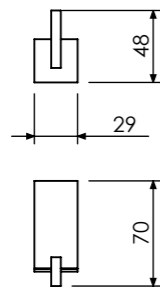

Cabide

Hook, Percha

Cod. 21.06.000.094.08