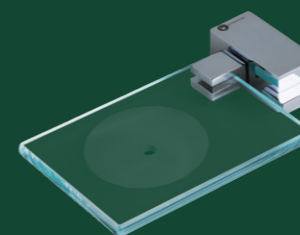

Saboneteira de Box
Wall Mounted Glass Soap Holder, Jabonera para Ducha
Cod. 21.30.077.094.08