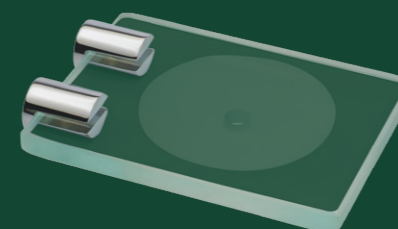

Economia e beleza! A coleção Elis é leve, singela, com ótimo custo/benefício, construída inteiramente em latão, com 10 anos de garantia. E além de tudo isso, é muito bonita e decorativa. Estará decorando seu banheiro com muito charme!

Economy and beauty! The Elis collection is lightweight, simple, with great cost / benefit, built entirely in brass, with a 10-year warranty. And besides all this, it is very beautiful and decorative. You will be decorating your bathroom with lots of charm!

Economía y belleza! Colección de Elis es ligero, sencillo, con gran costo / beneficio, completamente hecha de latón, con garantía de 10 años. Y además de todo esto, es muy bonito y decorativo. Será la decoración de su cuarto de baño con un montón de encanto!

Papeleira; Cabide; Toalheiro; Toalheiro Duplo; Saboneteira de Box; Porta Shampoo; Porta Shampoo com Grade.

Paper Holder; Hook; Towel Bar; Double Towel Bar; Wall Mounted Glass Soap Hold; Glass Shelf; Glass Shelf with Rail.

Porta Rollo; Percha; Porta Toalla Barra; Porta Toalla Barra Doble; Jabonera para Ducha; Porta Shampoo; Porta Shampoo (vidrio con rejilla).

Saboneteira de Box
Wall Mounted Glass Soap Holder, Jabonera para Ducha
Cod. 21.30.077.143.08