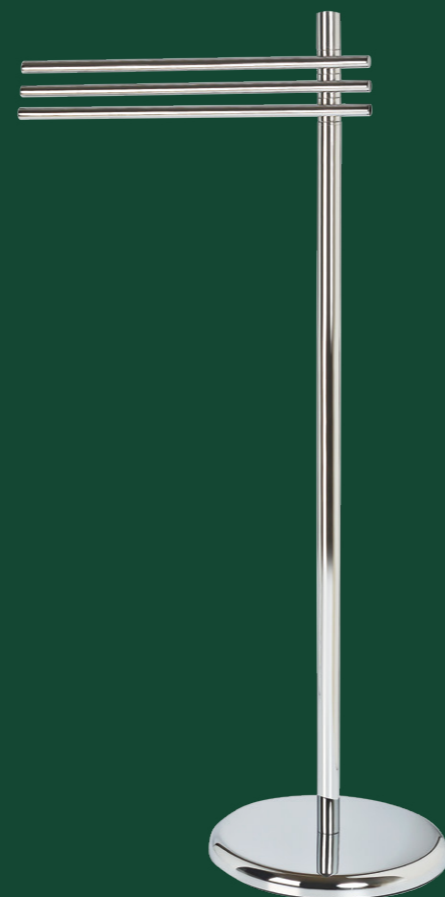

SOLUÇÕES ESPECIAIS

SPECIAL SOLUTIONS
SOLUCIONES ESPECIALES

Produtos com a qualidade Crismoe e que complementam a sala de banhos com soluções eficientes e decorativas. Coluna porta-roupão: cabides e toalheiros articulados em uma única peça! Porta-cosméticos: uma elegante base vidro/metal para organizar e dar um belo efeito cênico à bancada do lavatório. Coluna de Piso com toalheiros articulados, ótima para a lateral de uma banheira, assim como o toalheiro articulado de Piso. Restam ainda as várias versões de toalheiros para portas de vidro (Blindex).

Products with Crismoe quality that complement the bathroom with efficient and decorative solutions. Bathrobe Column: hooks and articulated towel bars in one piece! Cosmetics Shelf: an elegant glass / metal base to organize and give a beautiful scenic effect to the countertop sink. Floor column with articulated towel bars: great to place near bathtubs as the floor articulated towel bar. There are still multiple versions of towel rails for sliding glass doors (bath cabin).

Productos con calidad Crismoe y que complementan El cuarto de baño con soluciones eficientes y decorativas. Columna Porta-Robe: perchas y porta toallas articulados en una única pieza. Pota cosméticos: una elegante base de vidrio/metal para organizar y dar un hermoso efecto escénico al lavamanos. Columna de Piso con porta toallas articulados, ideal para el costado del jacuzzi, al igual que el Porta Toalla Articulado de Piso. Todavía disponemos de varias versiones de porta toallas para puertas de vidrio (Blindex).

Coluna Porta Roupão de Piso; Coluna com Toalheiros Articulados de Piso; Toalheiro Articulado de Piso; Kits para Toalheiros para Portas de Vidro com Puxador e Tampa; Kits para Toalheiros para Portas de Vidro com Duas Tampas; Kits para Toalheiros Duplos para Portas de Vidro.

Bathrobe Hanger Column; Articulated Towel Column; Articulated Towel Floor; Kits to Towel Bar for Glass Doors with Handle and Lid; Kits to Towel Bar for Glass Door with Two Lids; Kits to Doble Towel Bar for Glass Doors.

Columna Porta-Robe; Columna Porta Toalla Articulado; Porta Toalla Articulado de Piso; Kits para Toalleros para Puertas de Vidrio con Manija y Cubierta; Kits para Toalleros para Puertas de Vidrio con Dos Cubiertas; Kits para Toalleros Doble para Puertas de Vidrio.

Medidas, códigos e desenhos técnicos **83**

*Measures, codes and technical drawings
Las medidas, códigos y dibujos técnicos*