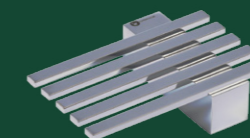

**Toalheiro Duplo**  
*Double Tower Bar, Porta Toalla Barra Doble*  
**60cm Cod. 21.35.069.096.08**

**Saboneteira**  
*Soap Rack, Jabonera*  
**Cod. 21.30.077.096.08**

**Saboneteira de Sobrepor**  
*Overlay Soap Rack, Jabonera de Sobreponer*  
**30cm Cod. 21.30.152.096.08**  
**35cm Cod. 21.30.153.096.08**  
**40cm Cod. 21.30.154.096.08**