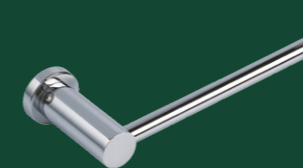

Papeleira
Paper Holder, Porta Rollo
Cod. 21.19.000.049.08