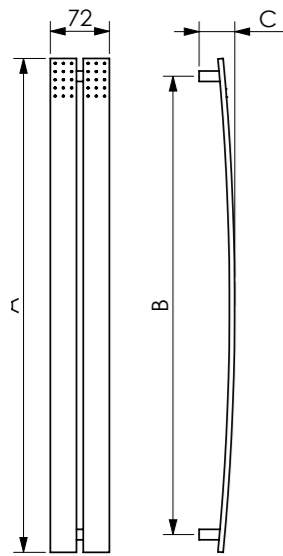

PUXADORES

Puxador Mônaco

Bar Pull Handle, Tirador de Barra

30cm 12" A= 300 B= 257 C= 37

Cod. 21.29.002.110.08 **Simple**

Cod. 21.48.002.110.08 **Duplo**

60cm 24" A= 600 B= 557 C= 43

Cod. 21.29.005.110.08 **Simple**

Cod. 21.48.005.110.08 **Duplo**

90cm 35" A= 900 B= 857 C= 50

Cod. 21.29.008.110.08 **Simple**

Cod. 21.48.008.110.08 **Duplo**

120cm 47" A= 1200 B= 1157 C= 57

Cod. 21.29.009.110.08 **Simple**

Cod. 21.48.009.110.08 **Duplo**

*(Single-Sided, Double-Sided, Simple
Cara, Doble Cara)*