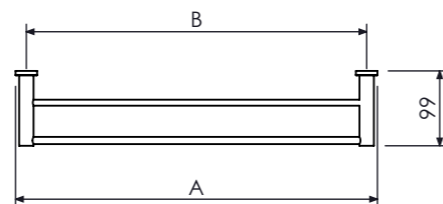

## Toalheiro

Towel Bar, Porta Toalla Barra

20cm	8"	A=228	B=200	Cod. 21.35.001.049.08
30cm	12"	A=328	B=300	Cod. 21.35.002.049.08
45cm	18"	A=478	B=450	Cod. 21.35.003.049.08
60cm	24"	A=628	B=600	Cod. 21.35.005.049.08