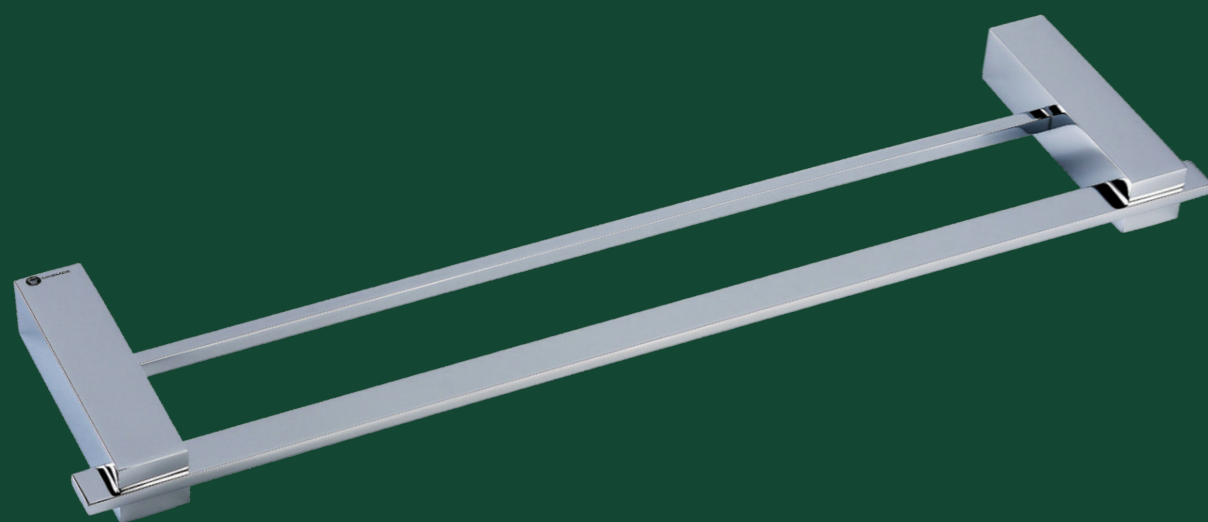

TREND

Os traços retos, quadrados, simples e harmoniosos são frutos das mais recentes tendências mundiais em acessórios para banheiros. As mais novas séries da Crismoe acompanham com muito brilho essa tendência. É o caso também da coleção Trend, cuja base quadrada é "cortada" por uma barra retangular. Simplicidade e minimalismo impactantes!

Straight, square, simple and harmonious lines are the result of the latest global trends for bathroom accessories. The newest of Crismoe's series follows this trend with much glow. So it is the Trend collection, whose square base is "cut" by a rectangular bar. Impactful simplicity and minimalism!

Los rasgos rectos, cuadrados, sencillos y armoniosos son frutos de las más recientes tendencias mundiales en accesorios para baños. Las más nuevas series de Crismoe acompañan con mucho brillo esa tendencia. Es el caso también de la colección Trend, cuya base cuadrada está "cortada" por una barra rectangular. www.Sencillez y minimalismo impactantes!

Papeleira, Cabide, Toalheiro, Toalheiro Duplo, Saboneteira de Box, Porta Shampoo, Porta Shampo com Grade.

Paper Holder, Hook, Tower Bar, Double Tower Bar, Wall Mounted Glass Soap Holder, Glass Shelf, Glass Shelf with Rail.

Porta Rollo, Percha, Porta Toalla Barra, Porta Toalla Barra Doble, Jabonera para Ducha, Porta Shampoo, Porta Shampoo (vidrio con rejilla).

Medidas, códigos e desenhos técnicos **71**

*Measures, codes and technical drawings
Las medidas, códigos y dibujos técnicos*