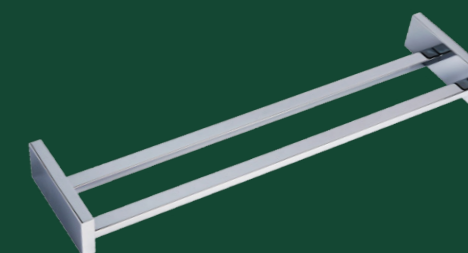

Toalheiro Duplo
Double Towel Bar, Porta Toalla Barra Doble
60cm Cod. 21.35.069.126.08