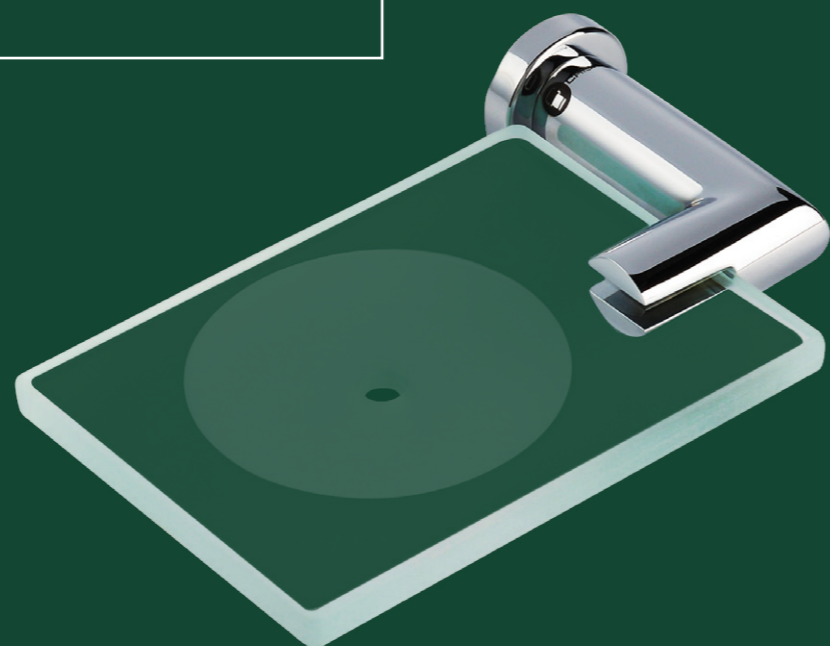

PALERMO

A simplicidade em acessórios para salas de banhos com toda sua essência. Para quem deseja qualidade e espera que o produto conserve suas características iniciais por muitos anos. Um belo produto!

Simplicity in all essence! For those who want quality and expect for a long lasting product. A nice and beautiful design.

La sencillez en accesorios para cuarto de baño con toda su esencia. Para el que desea calidad y busca que el producto conserve sus características iniciais por muchos años. Un lindo producto.

Papeleira; Cabide; Toalheiro; Toalheiro Duplo; Saboneteira de Box; Porta Shampoo; Porta Shampoo com Grade.

Paper Holder; Hook; Towel Bar; Double Towel Bar; Wall Mounted Glass Soap Holder; Glass Shelf; Glass Shelf with Rail.

Porta Rollo; Percha; Porta Toalla Barra; Porta Toalla Barra Doble; Jabonera para Ducha; Porta Shampoo; Porta Shampoo (vidrio con rejilla).

Medidas, códigos e desenhos técnicos **77**

Measures, codes and technical drawings
Las medidas, códigos y dibujos técnicos