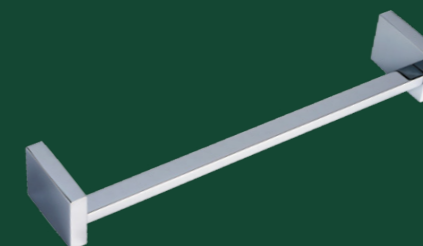

Toalheiro
Towel Bar, Porta Toalla Barra
30cm Cod. 21.35.002.126.08
60cm Cod. 21.35.005.126.08