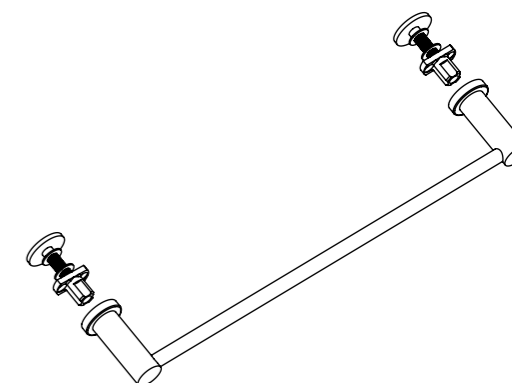

SOLUÇÕES ESPECIAIS

SPECIAL SOLUTIONS, SOLUCIONES ESPECIALES

KITS PARA TOALHEIROS PARA PORTAS DE VIDRO COM DUAS TAMPAS

*Kits to towel bar for glass door with two lids,
Kits para toalleros para puertas de vidrio con dos cubiertas*

Kit 21.47.145.000.08

Aplicação (Application, Aplicación)

Palermo, Solution

Kit 21.47.145.048.08

Aplicação (Application, Aplicación)

Slim

Kit 21.47.147.073.08

Aplicação (Application, Aplicación)

Omega, Unique

Kit 21.47.143.000.08

Aplicação (Application, Aplicación)

Bari, Star Dust Plus, Trend

Kit 21.47.143.078.08

Aplicação (Application, Aplicación)

Kapa, Square