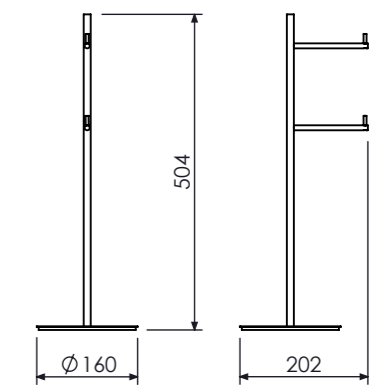

Coluna de Piso com Papeleira e Reserva

Floor Column with Paper Holder and
Spare Paper Holder, Columna de Piso
con Portarollo y Repuesto

Cod. 21.09.110.088.08