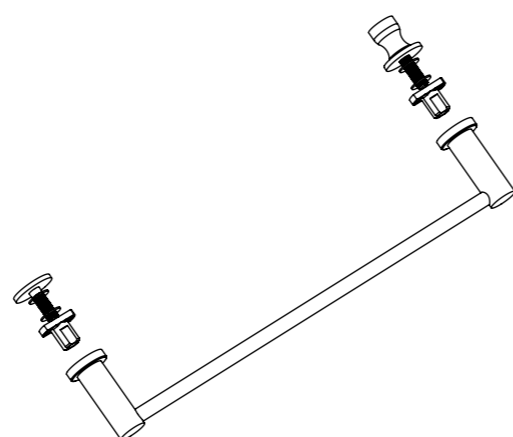

SOLUÇÕES ESPECIAIS

SPECIAL SOLUTIONS, SOLUCIONES ESPECIALES

KITS PARA TOALHEIROS DUPLOS PARA PORTAS DE VIDRO

*Kits to double towel bar for glass doors,
Kits para toalleros doble para puertas de vidrio*

Kit 21.46.000.000.43

Aplicação (Application, Aplicación)

Bari, Star Dust Plus, Trend, Palermo, Solution, Slim

Kit 21.46.000.073.43

Aplicação (Application, Aplicación)

Omega, Unique

Kit 21.46.000.078.43

Aplicação (Application, Aplicación)

Kapa, Square

KITS PARA TOALHEIROS PARA PORTAS DE VIDRO COM PUXADOR E TAMPA

*Kits to towel bar for glass doors with handle and lid,
Kits para toalleros para puertas de vidrio con manija y cubierta*

Kit 21.47.146.000.08

Aplicação (Application, Aplicación)

Palermo, Solution

Kit 21.47.146.048.08

Aplicação (Application, Aplicación)

Slim

Kit 21.47.148.073.08

Aplicação (Application, Aplicación)

Omega, Unique

Kit 21.47.144.000.08

Aplicação (Application, Aplicación)

Bari, Star Dust Plus, Trend

Kit 21.47.144.078.08

Aplicação (Application, Aplicación)

Kapa, Square

SOLUÇÕES ESPECIAIS

SPECIAL SOLUTIONS, SOLUCIONES ESPECIALES

KITS PARA TOALHEIROS PARA PORTAS DE VIDRO COM DUAS TAMPAS

*Kits to towel bar for glass door with two lids,
Kits para toalleros para puertas de vidrio con dos cubiertas*

Kit 21.47.145.000.08

Aplicação (Application, Aplicación)

Palermo, Solution

Kit 21.47.145.048.08

Aplicação (Application, Aplicación)

Slim

Kit 21.47.147.073.08

Aplicação (Application, Aplicación)

Omega, Unique

Kit 21.47.143.000.08

Aplicação (Application, Aplicación)

Bari, Star Dust Plus, Trend

Kit 21.47.143.078.08

Aplicação (Application, Aplicación)

Kapa, Square