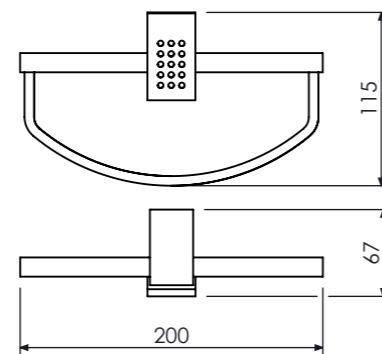

Toalheiro Argola
Towel Ring, Porta Toalla Argola
Cod. 21.35.026.070.08