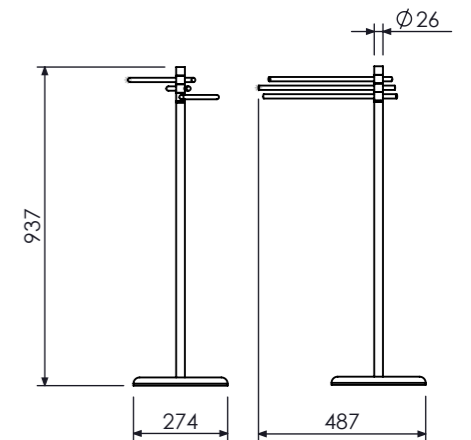

Coluna com Toalheiros Articulados de Piso

Articulated Towel Column, Columna Porta Toalla Articulado

Cod. 21.09.100.000.08