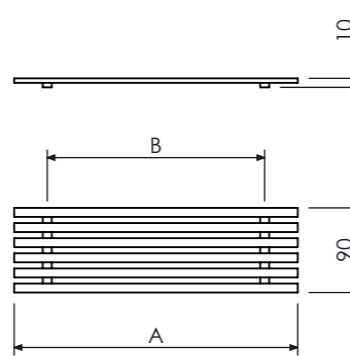

Saboneteira de Sobrepor
Overlay Soap Rack, Jabonera de Sobreponer
30cm 12" A=300 B=230
Cod. 21.30.152.096.08
35cm 14" A=350 B=280
Cod. 21.30.153.096.08
40cm 16" A=400 B=330
Cod. 21.30.154.096.08