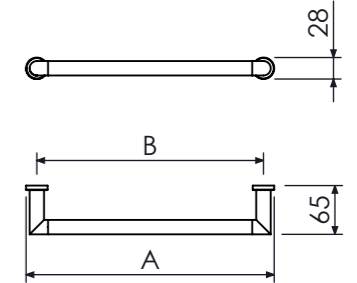

# PALERMO

**Papeleira**  
Paper Holder, Porta Rollo  
Cod. 21.19.000.063.08

**Cabide**  
Hook, Percha  
Cod. 21.06.000.063.08

**Toalheiro**  
Towel Bar, Porta Toalla Barra  
30cm 12" A= 329 B= 300  
Cod. 21.35.002.063.08  
60cm 24" A= 629 B= 600  
Cod. 21.35.005.063.08