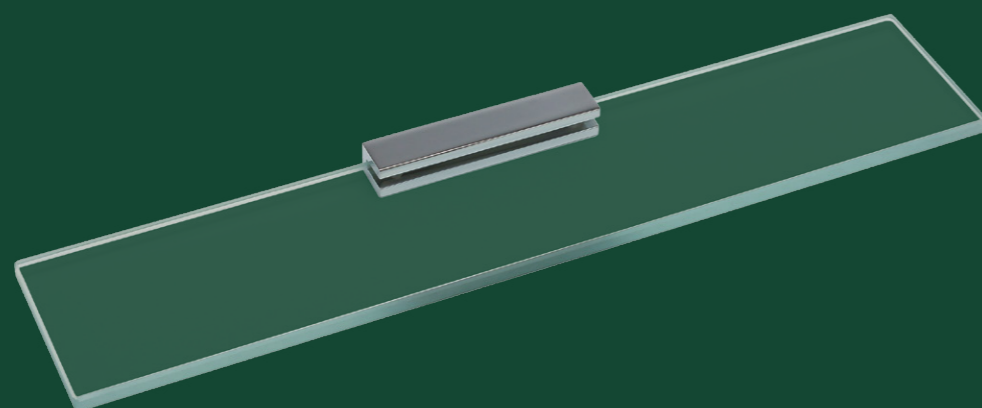

**Toalheiro Térmico Fixo**  
*Fixed Heated Towel Rail,  
 Toallero Térmico Fijo*  
**Pequeno 110v PB Cod. 21.55.214.147.03** *(Small, Pequeño)*  
**Pequeno 110v IPCR Cod. 21.55.214.147.42** *(Small, Pequeño)*  
**Grande 110v PB Cod. 21.55.212.147.03** *(Big, Grande)*  
**Grande 110v IPCR Cod. 21.55.212.147.42** *(Big, Grande)*  
**Pequeno 220v PB Cod. 21.56.214.147.03** *(Small, Pequeño)*  
**Pequeno 220v IPCR Cod. 21.56.214.147.42** *(Small, Pequeño)*  
**Grande 220v PB Cod. 21.56.212.147.03** *(Big, Grande)*  
**Grande 220v IPCR Cod. 21.56.212.147.42** *(Big, Grande)*

**Toalheiro Térmico Portátil Pequeno**  
*Portable Heated Towel Rail (small),  
 Toallero Térmico Portátil (pequeño)*  
**110v PB Cod. 21.55.215.147.03**  
**110v IPCR Cod. 21.55.215.147.42**  
**220v PB Cod. 21.56.215.147.03**  
**220v IPCR Cod. 21.56.215.147.42**

# CECILIA

 A moda atual pede desenho simples e funcional. Essa nova criação é totalmente quadrada. Sua concepção baseada em apenas três elementos (roseta, pescoço e barra funcional) estão perfeitamente adequados a essa modernidade, também aliada a economia. Coloque em seu banheiro uma obra de arte!