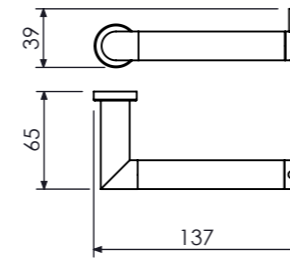

# PALERMO

**Papeleira**  
Paper Holder, Porta Rollo  
Cod. 21.19.000.063.08

**Cabide**  
Hook, Percha  
Cod. 21.06.000.063.08

**Toalheiro**  
Towel Bar, Porta Toalla Barra  
30cm 12" A= 329 B= 300  
Cod. 21.35.002.063.08  
60cm 24" A= 629 B= 600  
Cod. 21.35.005.063.08