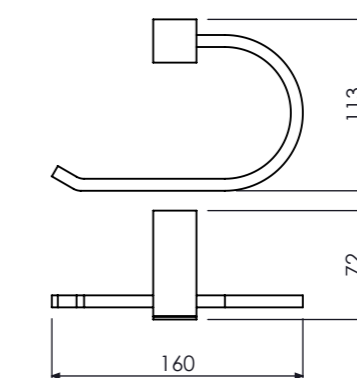

Toalheiro Argola
Towel Ring, Porta Toalla de Argolla
Cod. 21.35.026.120.08