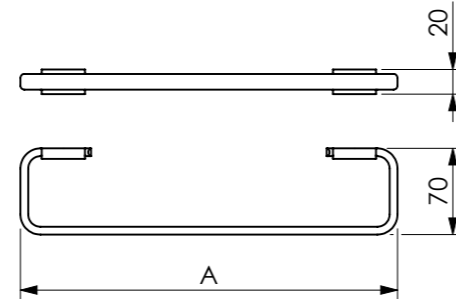

# ELIS

**Papeleira**  
*Paper Holder, Porta Rollo*  
 Cod. 21.19.000.143.08

**Cabide**  
*Hook, Percha*  
 Cod. 21.06.000.143.08

**Toalheiro**  
*Towel Bar, Porta Toalla Barra*  
 30cm 12" A=342 B=300 C=81  
 Cod. 21.35.002.143.08  
 60cm 24" A=642 B=600 C=88  
 Cod. 21.35.005.143.08