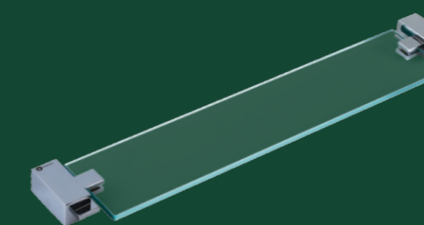

**Toalheiro**  
*Towel Bar, Porta Toalla Barra*  
30cm Cod. 21.35.002.094.08  
60cm Cod. 21.35.005.094.08

**Toalheiro Duplo**  
*Doble Towel Bar, Porta Toalla Barra Doble*  
60cm Cod. 21.35.069.094.08

**Porta Shampoo**  
*Glass Shelf, Porta Shampoo*  
Cod. 21.24.000.094.08