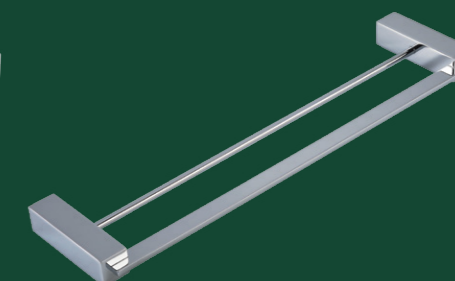

**Toalheiro**  
*Towel Bar, Porta Toalla Barra*  
30cm Cod. 21.35.002.094.08  
60cm Cod. 21.35.005.094.08

**Toalheiro Duplo**  
*Doble Towel Bar, Porta Toalla Barra Doble*  
60cm Cod. 21.35.069.094.08

**Porta Shampoo**  
*Glass Shelf, Porta Shampoo*  
Cod. 21.24.000.094.08