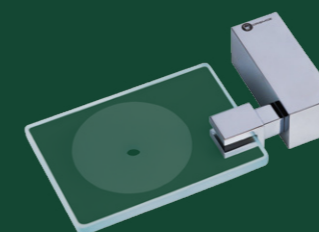

Saboneteira de Box

*Wall Mounted Glass Soap Holder,
Jabonera para Ducha*

Cod. 21.30.077.120.08