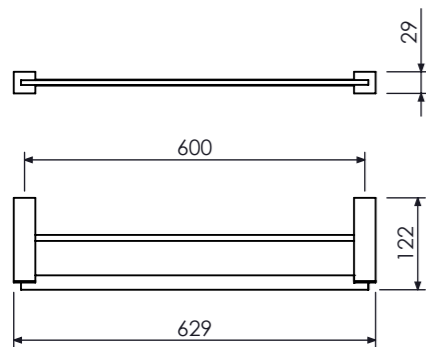

## Toalheiro

Towel Bar, Porta Toalla Barra

30cm 18" A= 329 B=300

Cod. 21.35.002.094.08

60cm 24" A= 629 B=600

Cod. 21.35.005.094.08