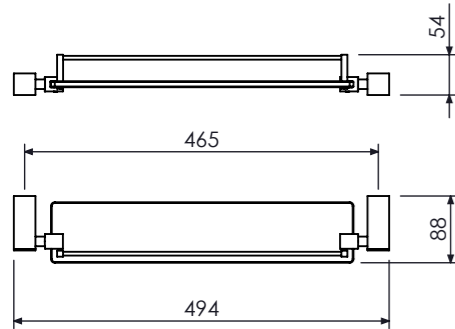

# PALERMO

**Papeleira**  
Paper Holder, Porta Rollo  
Cod. 21.19.000.063.08

**Cabide**  
Hook, Percha  
Cod. 21.06.000.063.08

**Toalheiro**  
Towel Bar, Porta Toalla Barra  
30cm 12" A= 329 B= 300  
Cod. 21.35.002.063.08  
60cm 24" A= 629 B= 600  
Cod. 21.35.005.063.08