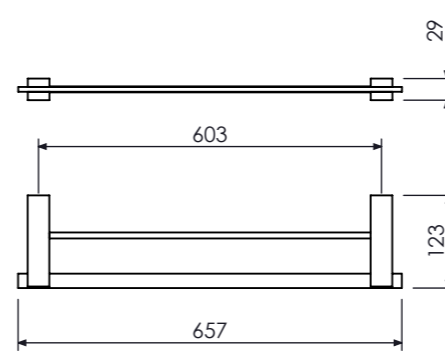

# TREND

**Papeleira**  
Paper Holder, Porta Rollo  
Cod. 21.19.000.057.08

**Cabide**  
Hook, Percha  
Cod. 21.06.000.057.08

**Toalheiro**  
Towel Bar, Porta Toalla Barra  
30cm 12" A= 357 B=303  
Cod. 21.35.002.057.08  
60cm 24" A= 657 B=603  
Cod. 21.35.005.057.08