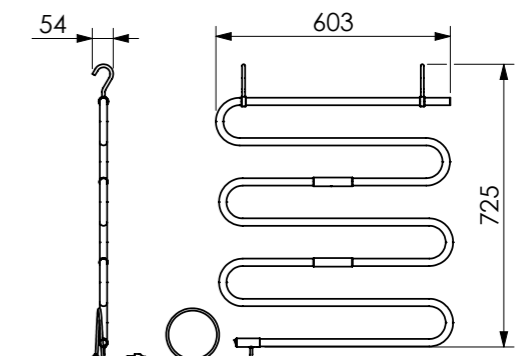

Toalheiro Térmico Portátil Grande

*Portable Heated Towel Rail (big),
Toallero Térmico Portátil (grande)*

110v PB	Cod. 21.55.213.147.03
110v IPCR	Cod. 21.55.213.147.42
220v PB	Cod. 21.56.213.147.03
220v IPCR	Cod. 21.56.213.147.42