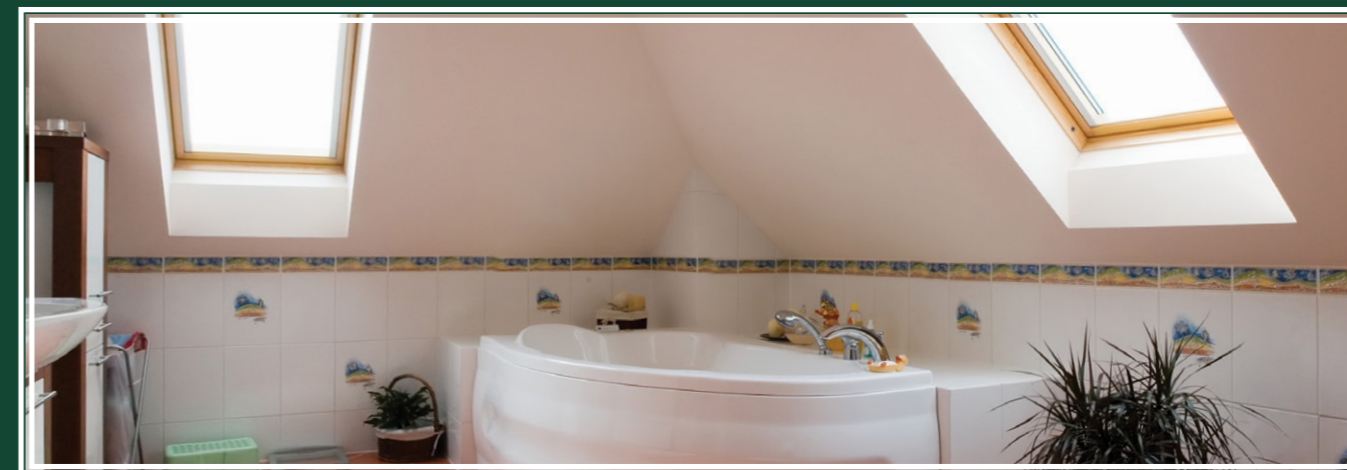

UNIQUE

A Unique também é uma das novas estrelas da Crismoe. Espectacular! Faz parte também da renovação de coleções no padrão midscale, leve e com um equilíbrio de componentes que lhe confere beleza e modernidade. Será seguramente uma das mais procuradas. Por isso o nome UNIQUE!

Uniqueness is also one of the new Crismoe's stars. Spectacular! It also takes part of the renovation of collections in midscale standard, it's lightweight and with a balance of components that gives beauty and modernity to it. This line will surely be a favorite one: that is why its name, UNIQUE!

Unique es también una de las nuevas estrellas de Crismoe. ¡Espectacular! Es parte también de la renovación de colecciones bajo el estándar "midscale", ligera y con mucho equilibrio de componentes que le confiere belleza y modernidad. Será seguramente una de las más buscadas. Por ende el nombre UNIQUE.

Papeleira; Cabide; Toalheiro; Toalheiro Duplo; Saboneteira de Box; Porta Shampoo; Porta Shampoo com Grade.

Paper Holder; Hook; Towel Bar; Double Towel Bar; Wall Mounted Glass Soap Holder; Glass Shelf; Glass Shelf with Rail.

Porta Rollo; Percha; Porta Toalla Barra; Porta Toalla Barra Doble; Jabonera para Ducha; Porta Shampoo; Porta Shampoo (vidrio con rejilla).

Medidas, códigos e desenhos técnicos **74**

*Measures, codes and technical drawings
Las medidas, códigos y dibujos técnicos*