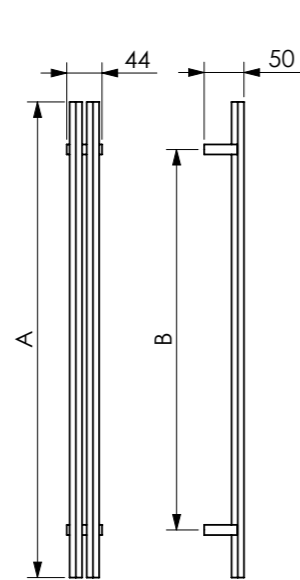

## Puxador Nancy

*Bar Pull Handle, Tirador de Barra*

30cm 12" A= 300 B= 180

Cod. 21.29.002.107.08 **Simple**

Cod. 21.48.002.107.08 **Duplo**

60cm 24" A= 600 B= 480

Cod. 21.29.005.107.08 **Simple**

Cod. 21.48.005.107.08 **Duplo**