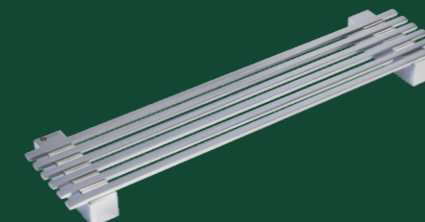

**Toalheiro Duplo**  
*Double Tower Bar, Porta Toalla Barra Doble*  
**60cm Cod. 21.35.069.096.08**

**Saboneteira**  
*Soap Rack, Jabonera*  
**Cod. 21.30.077.096.08**

**Saboneteira de Sobrepor**  
*Overlay Soap Rack, Jabonera de Sobreponer*  
**30cm Cod. 21.30.152.096.08**  
**35cm Cod. 21.30.153.096.08**  
**40cm Cod. 21.30.154.096.08**