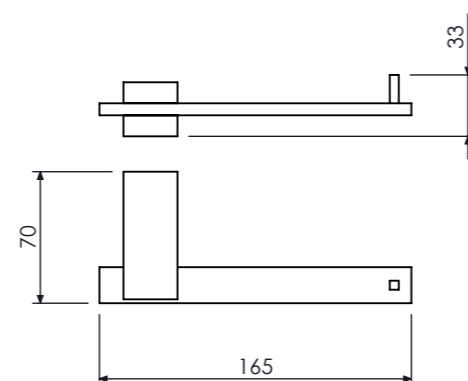

# TREND

**Papeleira**  
Paper Holder, Porta Rollo  
Cod. 21.19.000.057.08

**Cabide**  
Hook, Percha  
Cod. 21.06.000.057.08

**Toalheiro**  
Towel Bar, Porta Toalla Barra  
30cm 12" A= 357 B=303  
Cod. 21.35.002.057.08  
60cm 24" A= 657 B=603  
Cod. 21.35.005.057.08