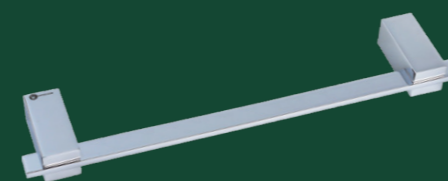

Toalheiro
Towel Bar, Porta Toalla Barra
30cm Cod. 21.35.002.057.08
60cm Cod. 21.35.005.057.08