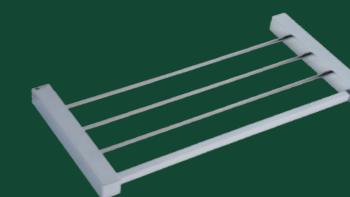

Cod. 21.24.042.120.08

**Toalheiro Rack com Alça**

*Towel Rack with Towel Bar,  
Rack para Toallas con Barra*

45cm Cod. 21.35.085.120.08  
 60cm Cod. 21.35.086.120.08

**Toalheiro Rack sem Alça**

*Towel Rack without Towel Bar,  
Rack para Toallas sin Barra*