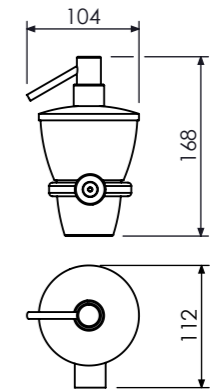

Saboneteira Líquida

Liquid Soap Older,
Jabonera para Jabon Liquido

Cod. 21.23.000.088.08