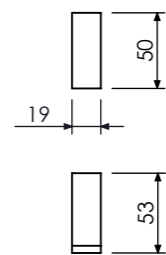

# UNIQUE

**Papeleira**  
*Paper Holder, Porta Rollo*  
**Cod. 21.19.000.129.08**

**Cabide**  
*Hook, Percha*  
**Cod. 21.06.000.129.08**

**Toalheiro**  
*Towel Bar, Porta Toalla Barra*  
**30cm 12" A=340 B=300**  
**Cod. 21.35.002.129.08**  
**60cm 24" A=640 B=600**  
**Cod. 21.35.005.129.08**