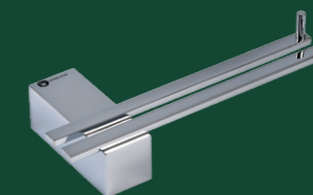

Papeleira
Paper Holder, Porta Rollo
Cod. 21.19.000.096.08