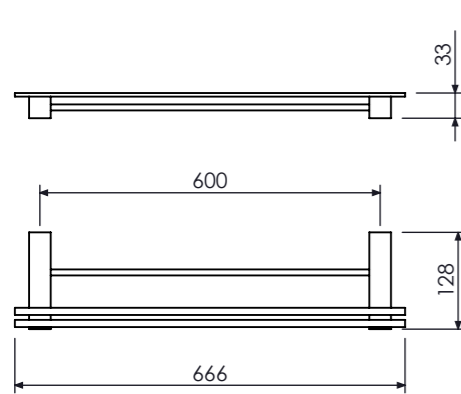

# TWICE

**Papeleira**  
*Paper Holder, Porta Rollo*  
**Cod. 21.19.000.096.08**

**Cabide**  
*Hook, Percha*  
**Cod. 21.06.000.096.08**

**Toalheiro**  
*Towel Bar, Porta Toalla Barra*  
**30cm 12" A=366 B=300**  
**Cod. 21.35.002.096.08**  
**60cm 24" A=666 B=600**  
**21.35.005.096.08**