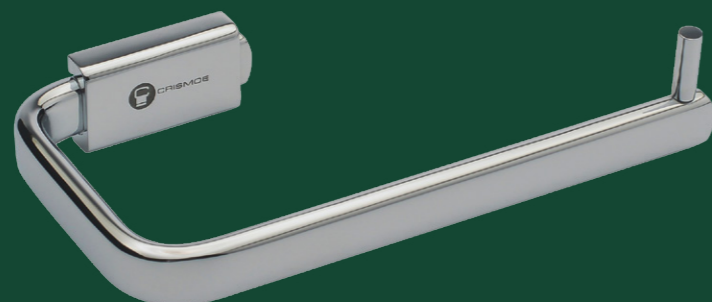

ELIS

Economia e beleza! A coleção Elis é leve, singela, com ótimo custo/benefício, construída inteiramente em latão, com 10 anos de garantia. E além de tudo isso, é muito bonita e decorativa. Estará decorando seu banheiro com muito charme!

Economy and beauty! The Elis collection is lightweight, simple, with great cost / benefit, built entirely in brass, with a 10-year warranty. And besides all this, it is very beautiful and decorative. You will be decorating your bathroom with lots of charm!

Economía y belleza! Colección de Elis es ligero, sencillo, con gran costo / beneficio, completamente hecha de latón, con garantía de 10 años. Y además de todo esto, es muy bonito y decorativo. Será la decoración de su cuarto de baño con un montón de encanto!

Papeleira; Cabide; Toalheiro; Toalheiro Duplo; Saboneteira de Box; Porta Shampoo; Porta Shampoo com Grade.

Paper Holder; Hook; Towel Bar; Double Towel Bar; Wall Mounted Glass Soap Hold; Glass Shelf; Glass Shelf with Rail.

Porta Rollo; Percha; Porta Toalla Barra; Porta Toalla Barra Doble; Jabonera para Ducha; Porta Shampoo; Porta Shampoo (vidrio con rejilla).

Medidas, códigos e desenhos técnicos **64**

*Measures, codes and technical drawings
Las medidas, códigos y dibujos técnicos*