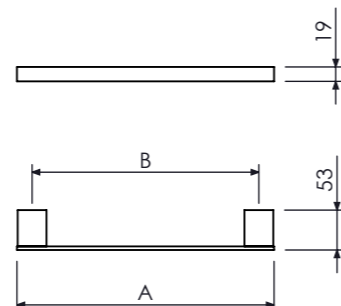

# UNIQUE

**Papeleira**  
*Paper Holder, Porta Rollo*  
**Cod. 21.19.000.129.08**

**Cabide**  
*Hook, Percha*  
**Cod. 21.06.000.129.08**

**Toalheiro**  
*Towel Bar, Porta Toalla Barra*  
**30cm 12" A=340 B=300**  
**Cod. 21.35.002.129.08**  
**60cm 24" A=640 B=600**  
**Cod. 21.35.005.129.08**