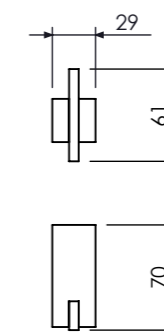

Cabide
Hook, Percha
Cod. 21.06.000.057.08