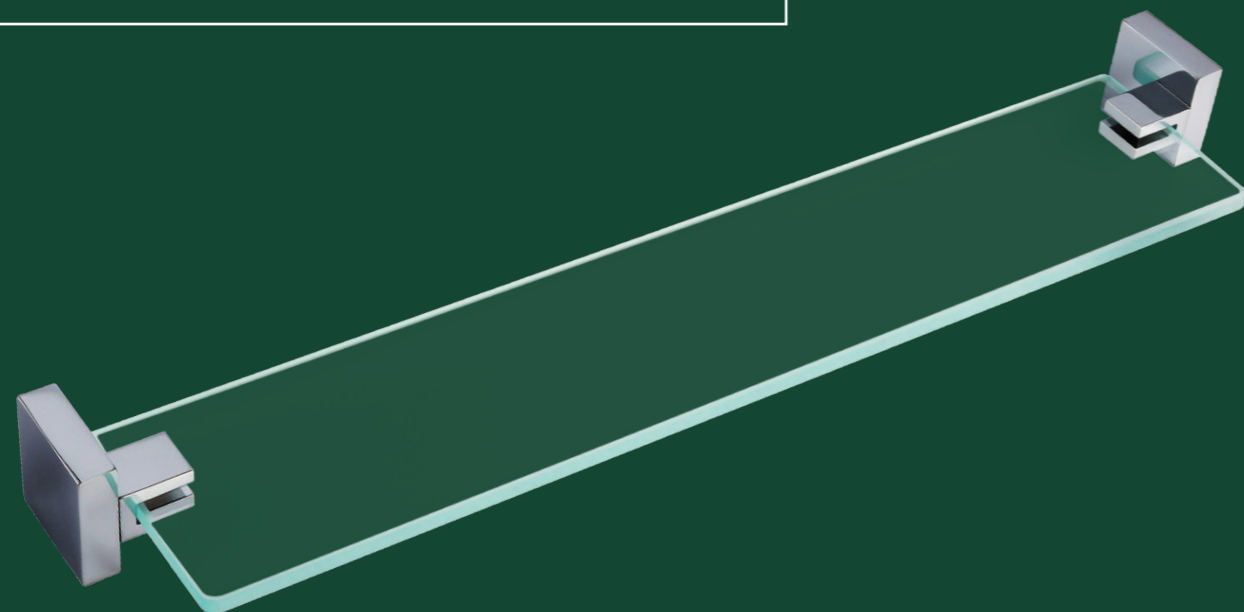

# ESSENZIALE

 Dois elementos simples atuam em um produto de puro design. É tudo que pode qualificar este novo lançamento Crismoe. O “desequilíbrio” na proporção entre suporte e barra é o principal atrativo desta midscale. Seguramente surgiu um novo elemento que fará sucesso por muitos anos. Aprecie e compreve!