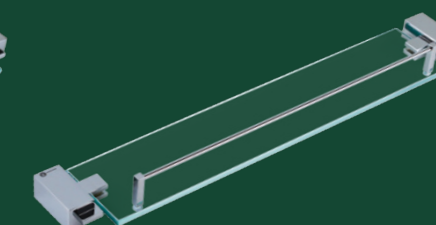

**Toalheiro**  
*Towel Bar, Porta Toalla Barra*  
30cm Cod. 21.35.002.094.08  
60cm Cod. 21.35.005.094.08

**Toalheiro Duplo**  
*Doble Towel Bar, Porta Toalla Barra Doble*  
60cm Cod. 21.35.069.094.08

**Porta Shampoo**  
*Glass Shelf, Porta Shampoo*  
Cod. 21.24.000.094.08