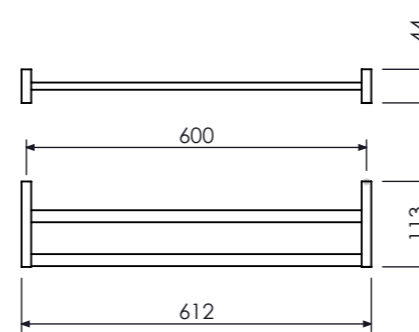

# ESSENZIALE

**Papeleira**  
*Paper Holder, Porta Rollo*  
**Cod. 21.19.000.126.08**

**Cabide**  
*Hook, Percha*  
**Cod. 21.06.000.126.08**

**Toalheiro**  
*Towel Bar, Porta Toalla Barra*  
**30cm 12" A=312 B=300**  
**Cod. 21.35.002.126.08**  
**60cm 24" A=612 B=600**  
**Cod. 21.35.005.126.08**