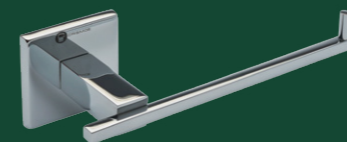

Papeleira
Paper Holder, Porta Rollo
Cod. 21.19.000.145.08