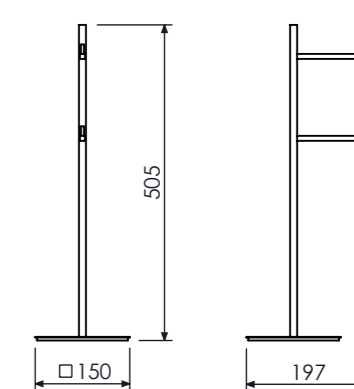

Coluna de Piso com Papeleira e Reserva

Floor Column with Paper Holder and Spare paper Holder, Columna de Piso con Portarollo y Repuesto

Cod. 21.09.110.087.08