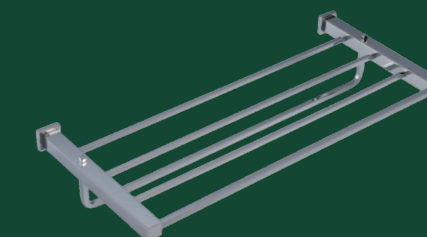

Toalheiro Rack com Alça
*Towel Rack with Towel Bar,
Rack para Toallas con Barra*
Cod. 21.35.084.087.08