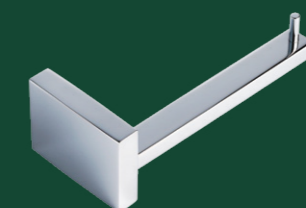

Papeleira
Paper Holder, Porta Rollo
Cod. 21.19.000.126.08