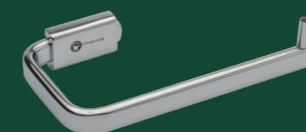

ELIS

Economia e beleza! A coleção Elis é leve, singela, com ótimo custo/benefício, construída inteiramente em latão, com 10 anos de garantia. E além de tudo isso, é muito bonita e decorativa. Estará decorando seu banheiro com muito charme!

Economy and beauty! The Elis collection is lightweight, simple, with great cost / benefit, built entirely in brass, with a 10-year warranty. And besides all this, it is very beautiful and decorative. You will be decorating your bathroom with lots of charm!

Economía y belleza! Colección de Elis es ligero, sencillo, con gran costo / beneficio, completamente hecha de latón, con garantía de 10 años. Y además de todo esto, es muy bonito y decorativo. Será la decoración de su cuarto de baño con un montón de encanto!

Papeleira; Cabide; Toalheiro; Toalheiro Duplo; Saboneteira de Box; Porta Shampoo; Porta Shampoo com Grade.

Paper Holder; Hook; Towel Bar; Double Towel Bar; Wall Mounted Glass Soap Hold; Glass Shelf; Glass Shelf with Rail.

Porta Rollo; Percha; Porta Toalla Barra; Porta Toalla Barra Doble; Jabonera para Ducha; Porta Shampoo; Porta Shampoo (vidrio con rejilla).

Medidas, códigos e desenhos técnicos **64**

*Measures, codes and technical drawings
Las medidas, códigos y dibujos técnicos*