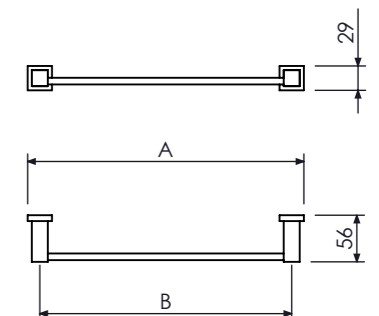

Toalheiro
Towel Bar, Porta Toalla Barra
20cm 8" A= 229 B= 200
Cod. 21.35.001.061.08
30cm 12" A= 329 B= 300
Cod. 21.35.002.061.08
45cm 18" A= 479 B= 450
Cod. 21.35.003.061.08
60cm 24" A= 629 B= 600
Cod. 21.35.005.061.08