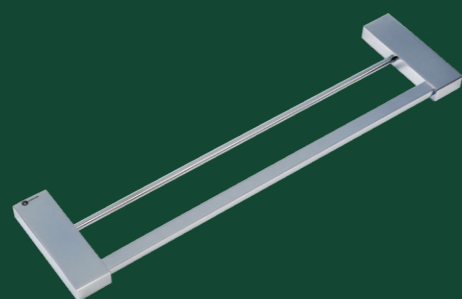

**Cabide**  
*Hook, Percha*  
**Cod. 21.17.000.119.08**

**Toalheiro**  
*Towel Bar, Porta Toalla Barra*

- 20cm Cod. 21.35.001.119.08
- 30cm Cod. 21.35.002.119.08
- 45cm Cod. 21.35.003.119.08
- 60cm Cod. 21.35.005.119.08