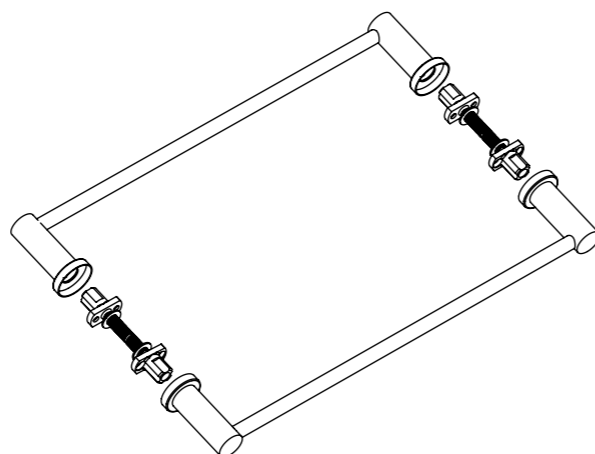

### KITS PARA TOALHEIROS PARA PORTAS DE VIDRO COM PUXADOR E TAMPA

*Kits to towel bar for glass doors with handle and lid,  
Kits para toalleros para puertas de vidrio con manija y cubierta*

**Kit 21.47.146.000.08**