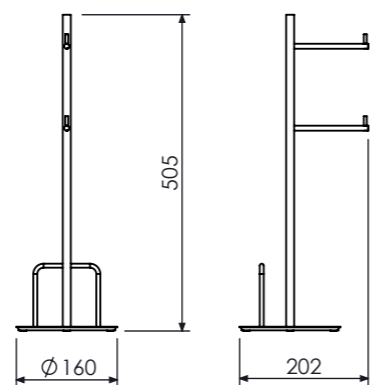

Coluna de Piso com Papeleira, Reserva e Revisteiro

Floor Column with Paper Holder, Spare Paper Holder and Magazine Holder, Columna de Piso con Portarollo, Repuesto y Revistero

Cod. 21.09.112.088.08