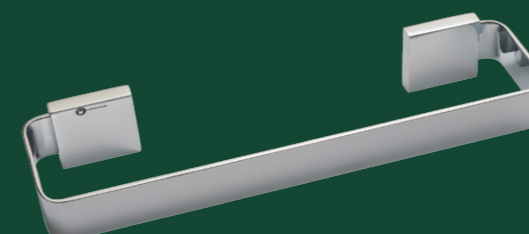

Toalheiro
Towel Bar, Porta Toalla Barra
30cm Cod. 21.35.002.144.08
60cm Cod. 21.35.005.144.08