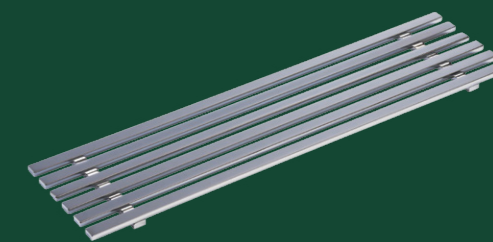

**Toalheiro Duplo**  
*Double Tower Bar, Porta Toalla Barra Doble*  
**60cm Cod. 21.35.069.096.08**

**Saboneteira**  
*Soap Rack, Jabonera*  
**Cod. 21.30.077.096.08**

**Saboneteira de Sobrepor**  
*Overlay Soap Rack, Jabonera de Sobreponer*  
**30cm Cod. 21.30.152.096.08**  
**35cm Cod. 21.30.153.096.08**  
**40cm Cod. 21.30.154.096.08**