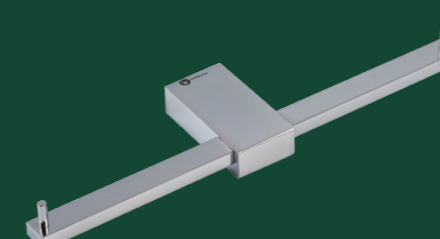

Papeleira Dupla
Double Paper Holder, Porta Rollo Doble
Cod. 21.19.067.119.08