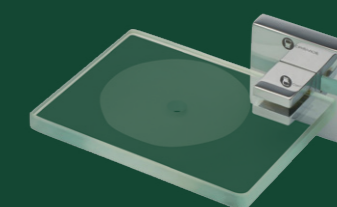

Saboneteira de Box
Wall Mounted Glass Soap Hold, Jabonera para Ducha
Cod. 21.30.077.144.08