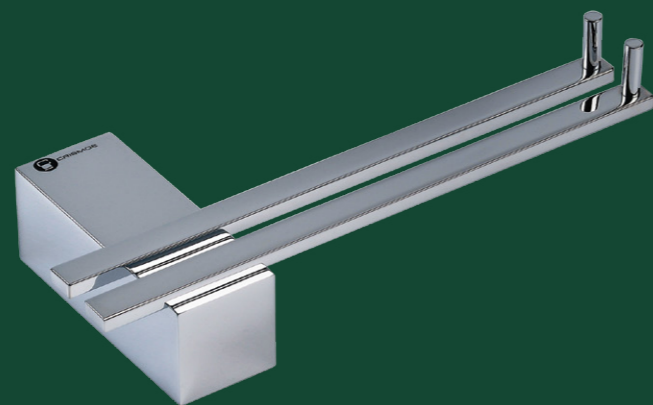

TWICE

Também do grupo premium da Empresa, a linha Twice é uma criação original, destacando-se de tudo o que existe em acessórios para banheiros. São duas barras retangulares deitadas sobre um perfil quadrado, simetricamente perfeitas. Não só a originalidade, mas também o grande efeito decorativo fazem da Twice uma das estrelas Crismoe! A coleção Twice tem uma peça original, a saboneteira de apoio para cubas de 30, 35 e 40 cm.

Also from our premium group collections, Twice line is an original creation completely different from any other ordinary bathroom accessories. There are two rectangular bars lying on a square profile with perfect harmony and proportion. Not only originality but also great decorative effects make Twice one of the Crismoe's stars! Twice collection also has a unique part, the soap dish for lavatories with 30, 35 and 40 cm long.

También del grupo Premium de la empresa, la colección Twice es una creación original, diferenciada de todo lo que existe como accesorios para baños. Son dos barras rectangulares acostadas sobre un perfil cuadrado, simétricamente perfectas. ¡No apenas la originalidad como también el gran efecto decorativo convierte a Twice en una de las estrellas Crismoe! La colección Twice tiene un componente original, la jabonera de apoyo para cubas de 30, 35 y 40 cm.

Papeleira; Cabide; Toalheiro; Toalheiro Duplo; Saboneteira; Saboneteira de Sobrepor; Porta Shampoo; Porta Shampo com Grade.

Paper Holder; Hook; Tower Bar; Double Tower Bar; Soap Rack; Overlay Soap Rack; Shampoo Rack; Shampoo Rack with Rail.

Porta Rollo; Percha; Porta Toalla Barra; Porta Toalla Barra Doble; Jabonera; Jabonera de Sobreponer; Porta Shampoo (rejilla); Porta Shampoo (rejilla).

Medidas, códigos e desenhos técnicos **72**

Measures, codes and technical drawings
Las medidas, códigos y dibujos técnicos