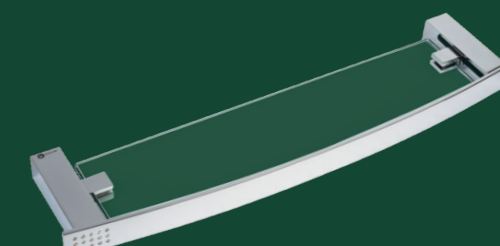

Porta Shampoo
Glass Shelf, Porta Shampoo
Cod. 21.24.000.070.08