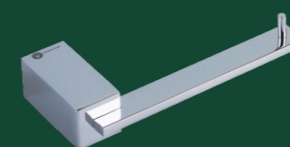

Papeleira
Paper Holder, Porta Rollo
Cod. 21.19.000.094.08