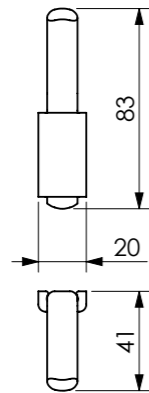

# ELIS

**Papeleira**  
*Paper Holder, Porta Rollo*  
 Cod. 21.19.000.143.08

**Cabide**  
*Hook, Percha*  
 Cod. 21.06.000.143.08

**Toalheiro**  
*Towel Bar, Porta Toalla Barra*  
 30cm 12" A=342 B=300 C=81  
 Cod. 21.35.002.143.08  
 60cm 24" A=642 B=600 C=88  
 Cod. 21.35.005.143.08