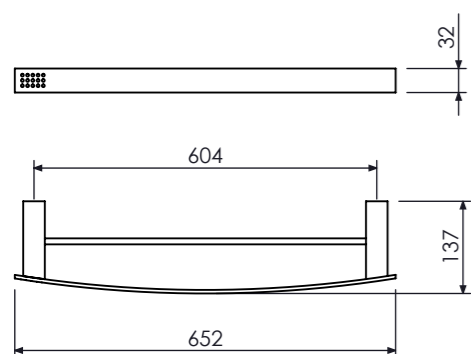

# STAR DUST PLUS

**Papeleira**  
Paper Holder, Porta Rollo  
Cod. 21.19.000.070.08

**Cabide**  
Hook, Percha  
Cod. 21.06.000.070.08

**Toalheiro**  
Towel Bar, Porta Toalla Barra  
30cm 12" A=352 B=303 C=63  
Cod. 21.35.002.070.08  
60cm 24" A=652 B=604 C=74  
Cod. 21.35.005.070.08