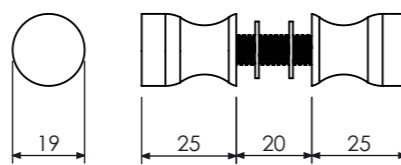

Puxador para Portas de Vidro

Handle for Glass Door, Manija para Puertas de Vidrio

Cod. 21.46.000.088.08