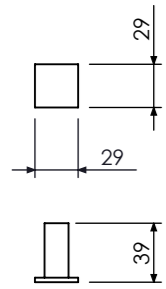

KAPA

Porta Roupão
Robe Hook, Porta-Robe
Cod. 21.17.131.120.08