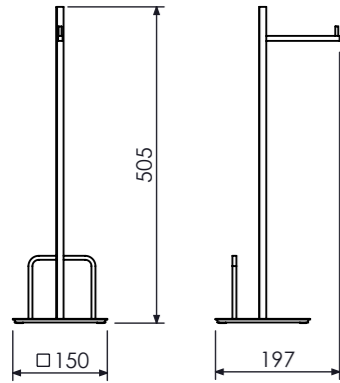

QUADA

Coluna de Piso com Papeleira e Revisteiro

Floor Column with Paper Holder and Magazine Holder, Columna de Piso con Portarollo y Revistero

Cod. 21.09.111.087.08