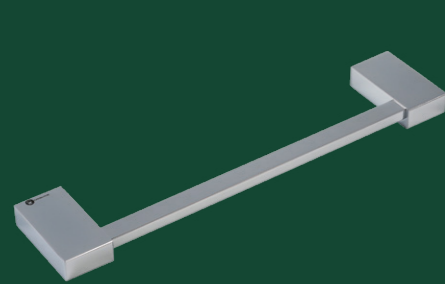

**Cabide**  
*Hook, Percha*  
**Cod. 21.17.000.119.08**

**Toalheiro**  
*Towel Bar, Porta Toalla Barra*

- 20cm Cod. 21.35.001.119.08
- 30cm Cod. 21.35.002.119.08
- 45cm Cod. 21.35.003.119.08
- 60cm Cod. 21.35.005.119.08