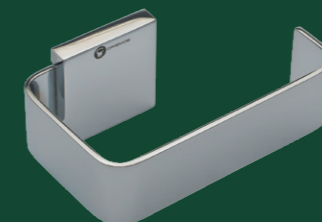

Papeleira
Paper Holder, Porta Rollo
Cod. 21.19.000.144.08