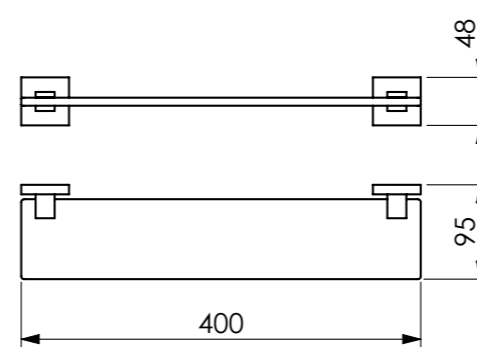

## TARSILA

**Papeleira**  
*Paper Holder, Porta Rollo*  
**Cod. 21.19.000.144.08**

**Cabide**  
*Hook, Percha*  
**Cod. 21.06.000.144.08**

**Toalheiro Duplo**  
*Double Tower Bar, Porta Toalla Barra Doble*  
**60cm Cod. 21.35.069.144.08**