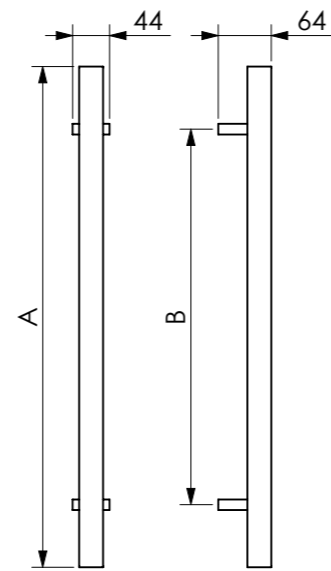

Puxador Toulouse

Bar Pull Handle, Tirador de Barra

30cm 12" A= 300 B= 150

Cod. 21.29.002.111.08 **Simple**

Cod. 21.48.002.111.08 **Duplo**

60cm 24" A= 600 B= 450

Cod. 21.29.005.111.08 **Simple**

Cod. 21.48.005.111.08 **Duplo**

90cm 35" A= 900 B= 750

Cod. 21.29.008.111.08 **Simple**

Cod. 21.48.008.111.08 **Duplo**

120cm 47" A= 1200 B= 1050

Cod. 21.29.009.111.08 **Simple**

Cod. 21.48.009.111.08 **Duplo**

*(Single-Sided, Double-Sided, Simple
Cara, Doble Cara)*

CRISMOE