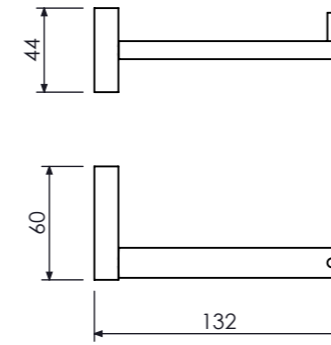

ESSENZIALE

Papeleira
Paper Holder, Porta Rollo
Cod. 21.19.000.126.08