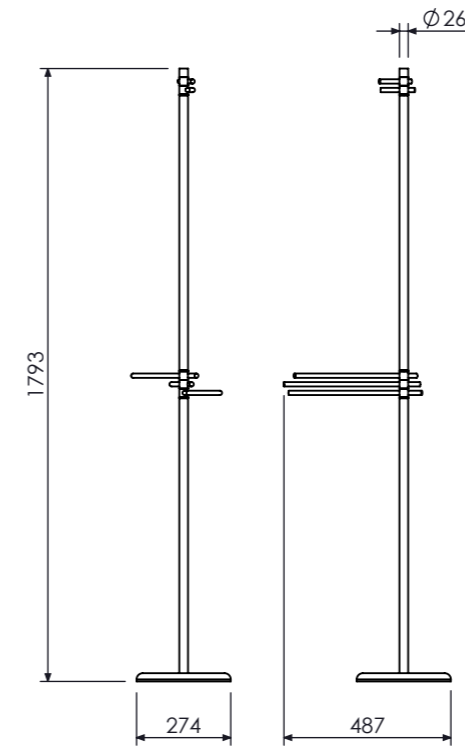

SOLUÇÕES ESPECIAIS

SPECIAL SOLUTIONS, SOLUCIONES ESPECIALES

Coluna Porta Roupão de Piso

Bathrobe Hanger Column, Columna Porta-Robe

Cod. 21.40.100.000.08