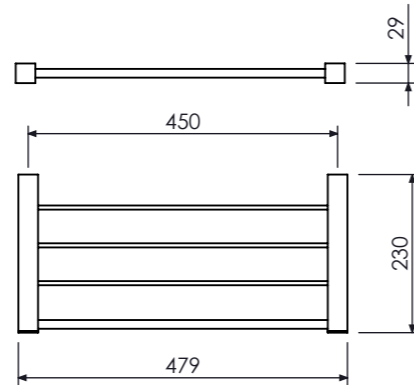

Toalheiro Rack sem Alça
Towel Rack without Towel Bar,
Rack para Toallas sin Barra
Cod. 21.35.084.120.08