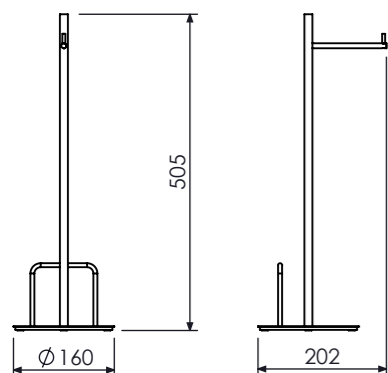

ROUND

Coluna de Piso com Papeleira e Revisteiro

Floor Column with Paper Holder and Magazine Holder, Columna de Piso con Portarollo y Revistero

Cod. 21.09.111.088.08