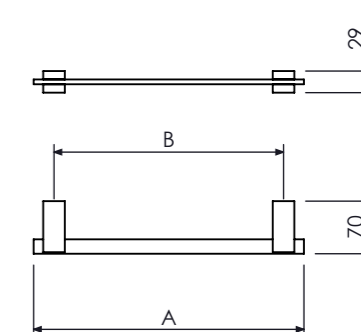

# TREND

**Papeleira**  
Paper Holder, Porta Rollo  
Cod. 21.19.000.057.08

**Cabide**  
Hook, Percha  
Cod. 21.06.000.057.08

**Toalheiro**  
Towel Bar, Porta Toalla Barra  
30cm 12" A= 357 B=303  
Cod. 21.35.002.057.08  
60cm 24" A= 657 B=603  
Cod. 21.35.005.057.08