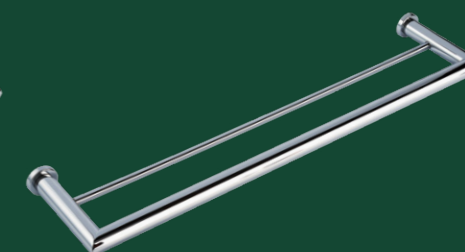

**Papeleira**  
*Paper Holder, Porta Rollo*  
Cod. 21.19.000.063.08

**Cabide**  
*Hook, Percha*  
Cod. 21.06.000.063.08

**Toalheiro**  
*Towel Bar, Porta Toalla Barra*  
30cm Cod. 21.35.002.063.08  
60cm Cod. 21.35.005.063.08