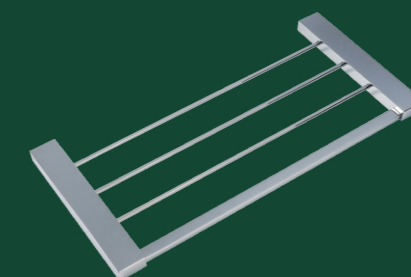

- 45cm Cod. 21.35.085.119.08
- 60cm Cod. 21.35.086.119.08

**Toalheiro Rack sem Alça**  
*Towel Rack without Towel Bar, Rack para Toallas sin Barra*

45cm Cod. 21.35.084.119.08