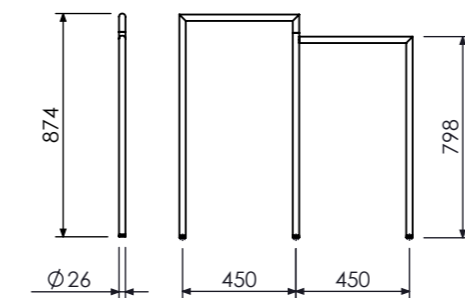

Toalheiro Articulado de Piso

Articulated Towel Floor, Porta Toalla Articulado de Piso

Cod. 21.35.060.000.08