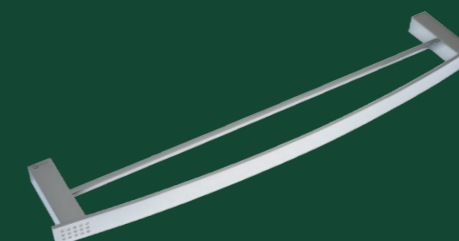

Toalheiro Duplo
Doble Towel Bar, Porta Toalla Barra Doble
60cm Cod. 21.35.069.070.08