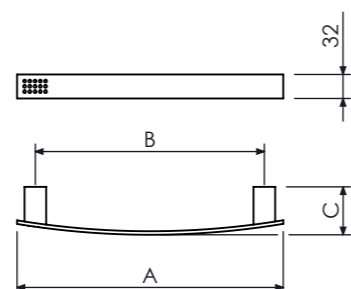

# STAR DUST PLUS

**Papeleira**  
Paper Holder, Porta Rollo  
Cod. 21.19.000.070.08

**Cabide**  
Hook, Percha  
Cod. 21.06.000.070.08

**Toalheiro**  
Towel Bar, Porta Toalla Barra  
30cm 12" A=352 B=303 C=63  
Cod. 21.35.002.070.08  
60cm 24" A=652 B=604 C=74  
Cod. 21.35.005.070.08