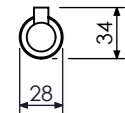

Cabide

Hook, Percha

Cod. 21.06.000.049.08