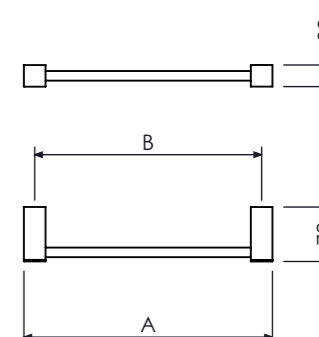

**Papeleira Dupla**  
*Double Paper Holder, Porta Rollo Doble*  
**Cod. 21.19.067.120.08**

**Cabide**  
*Hook, Percha*  
**Cod. 21.17.000.120.08**

**Toalheiro**  
*Towel Bar, Porta Toalla Barra*  
**20cm 8" A=229 B=200**  
**Cod. 21.35.001.120.08**  
**30cm 12" A=329 B=300**  
**Cod. 21.35.002.120.08**  
**45cm 18" A=479 B=450**  
**Cod. 21.35.003.120.08**  
**60cm 24" A=629 B=600**  
**Cod. 21.35.005.120.08**