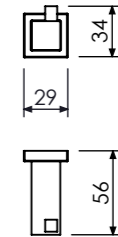

Cabide
Hook, Percha
Cod. 21.06.000.061.08