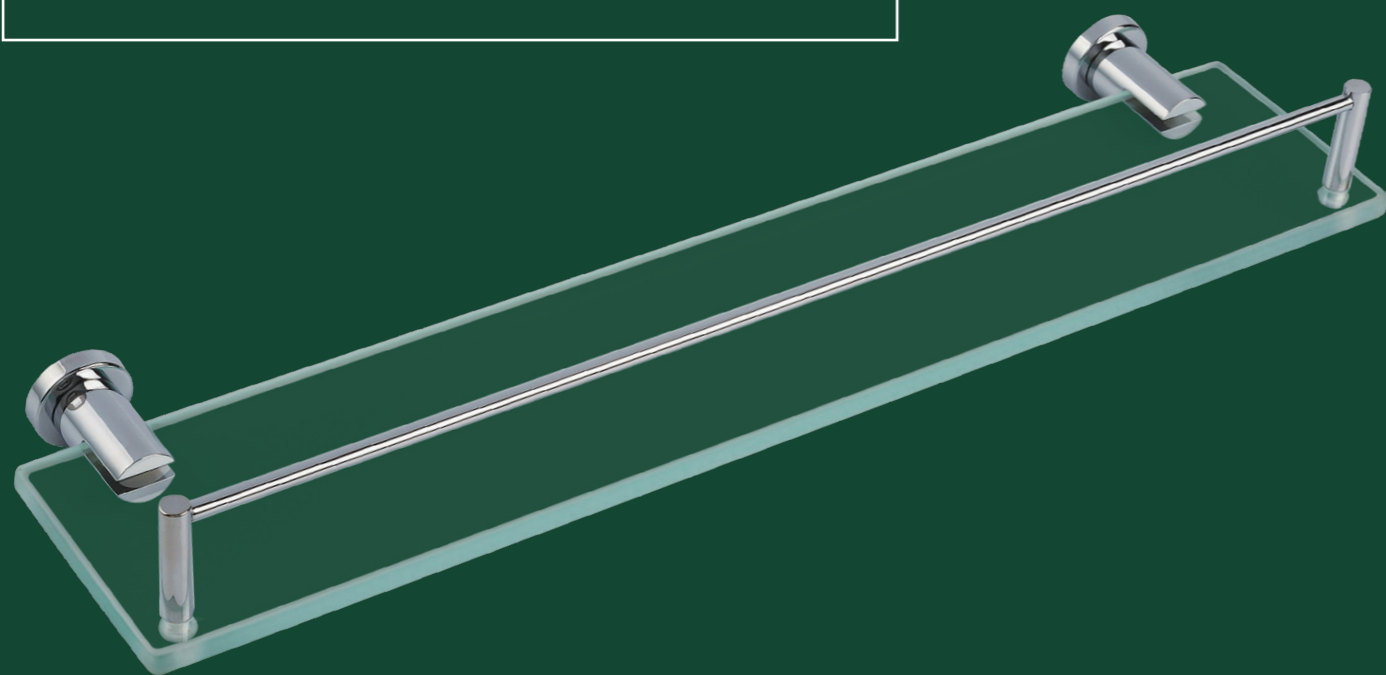

**Toalheiro Duplo**  
*Double Tower Bar, Porta Toalla Barra Doble*  
60cm Cod. 21.35.069.144.08

**Porta Shampoo**  
*Glass Shelf, Porta Shampoo*  
Cod. 21.24.000.144.08

**Porta Shampoo com Grade**  
*Glass Shelf with Rail, Porta Shampoo (vidrio con rejilla)*  
Cod. 21.24.040.144.08

# SOLUTION

 Linhas puras e traços simples, significa um dos maiores sucessos na história da Crismoe! Perfis redondos, roseta pequena e harmoniosa, são as principais características da linha Solution. Destaque seguro em seu banheiro ou lavabo.