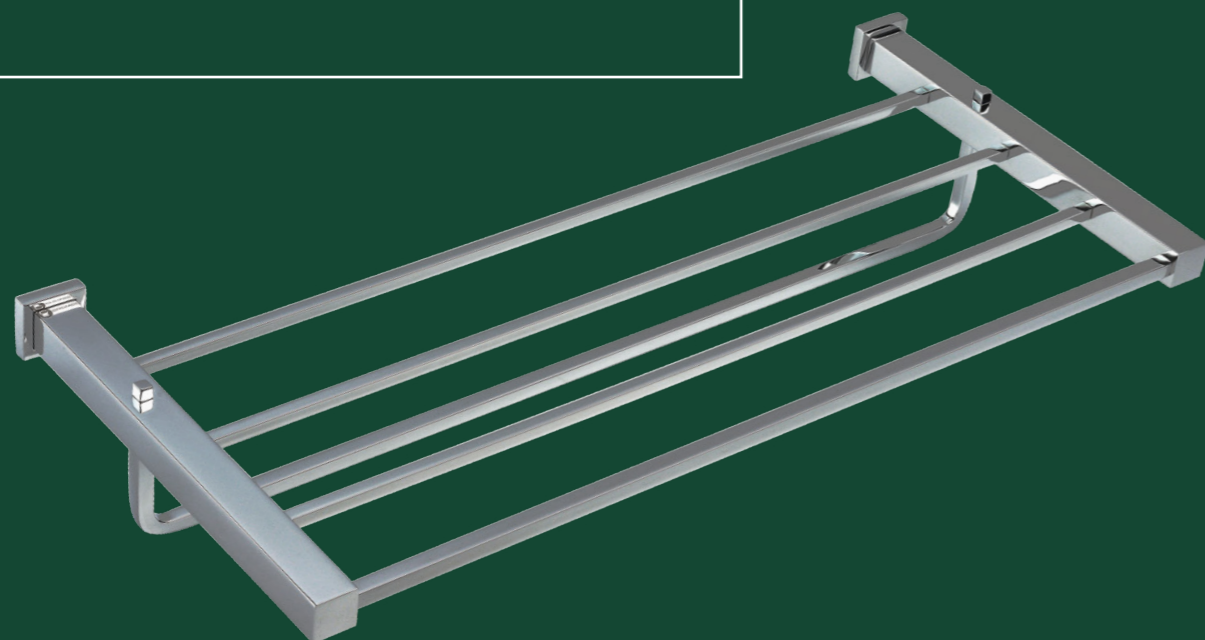

QUADA

A Quada possui todos os predicados da coleção Round uma vez que também é prática, é simples e é cúmplice, pois combina com todas as coleções da Crismoe que possuem perfil quadrado. Com muito “appeal”, coloca em sua sala de banhos ou no lavabo aqueles produtos que os completam com utilidade, bom gosto e estilo. A modernidade aliada a recursos inteligentes para dar mais vida e personalidade a seu ambiente mais íntimo.

Quada line has all the predicates of Round line, since it is also functional, simple and complicit, as it matches with all Crismoe’s square shape collections. With a lot of “appeal”, it puts in your bathroom or toilet those products that complement them with utility, taste and style. Modernity combined with smart features to give more life and personality to your most intimate environment.

Quada posee todos los predicados de la colección Round una vez que también ES práctica, sencilla y cómplice, por combinar con todas las colecciones de Crismoe que presentan perfil cuadrado. Con mucho “appeal” aplica a su cuarto de baño o su lavabo los productos que los completan con utilidad, refinamiento y estilo. La modernidad aliada a recursos inteligentes para dar más vida y personalidad a su ambiente más íntimo.

Escova Sanitária; Puxador para Portas de Vidro; Saboneteira Líquida; Toalheiro Rack com Alça; Coluna de Piso com Papeleira; Coluna de Piso com Papeleira e Reserva; Coluna de Piso com Papeleira e Revisteiro; Coluna de Piso com Papeleira, Reserva e Revisteiro; Toalheiro de Bancada.

Toilet Brush Holder; Handle for Glass Door; Liquid Soap Older; Towel Rack with Towel Bar; Floor Column with Paper Holder; Floor Column with Paper Holder and Spare Paper Holder; Floor Column with Paper Holder and Magazine Holder; Floor Column with Paper Holder, Spare Paper Holder and Magazine Holder; Counter-top Towel Holder.

Porta Sepillo Sanitario; Manija para Puertas de Vidrio; Jabonera para Jabon Liquido; Rack para Toallas con Barra; Columna de Piso con Portarollo; Columna de Piso con Portarollo y Repuesto; Columna de Piso con Portarollo y Revistero; Columna de Piso con Portarollo, Repuesto y Revistero; Porta Toalla de Lavamanos.

Medidas, códigos e desenhos técnicos **81**

*Measures, codes and technical drawings
Las medidas, códigos y dibujos técnicos*

Saboneteira Líquida
*Liquid Soap Older,
Jabonera para Jabon Liquido*
Cod. 21.23.000.087.08