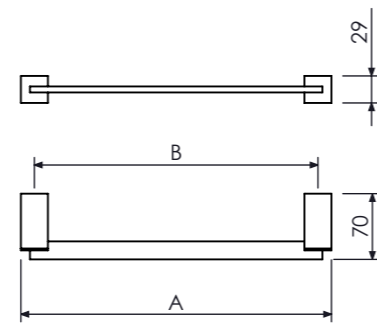

Toalheiro

Towel Bar, Porta Toalla Barra

30cm 18" A= 329 B=300

Cod. 21.35.002.094.08

60cm 24" A= 629 B=600

Cod. 21.35.005.094.08