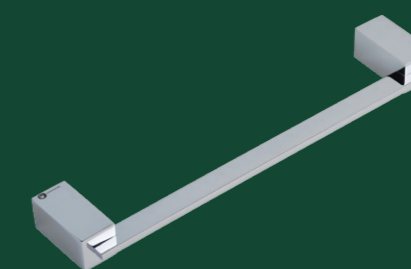

Toalheiro
Towel Bar, Porta Toalla Barra
30cm Cod. 21.35.002.094.08
60cm Cod. 21.35.005.094.08