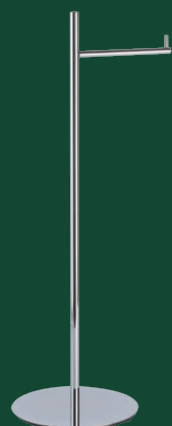

Coluna de Piso com Papeleira

Floor Column with Paper Holder, Columna Porta Rollo

Cod. 21.09.109.088.08