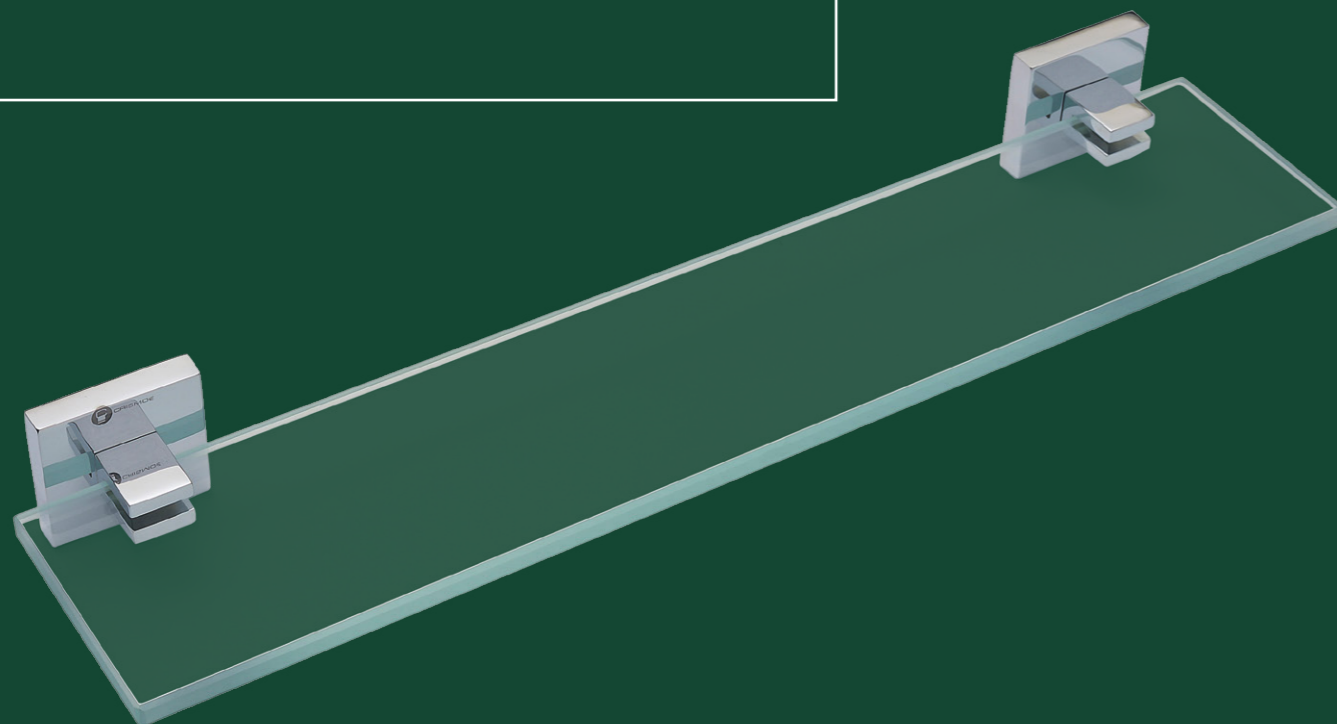

# TARSILA

 Concepção moderna e arrojada, a linha Tarsila é uma clara demonstração que bom-gosto e economia é um binômio possível. Desenho robusto e moderno, é uma das melhores criações da CRISMOE. Com seu perfil retangular e o belo sistema de fixação, seguramente irá contribuir com classe e elegância para a decoração de sua Sala de Banho.