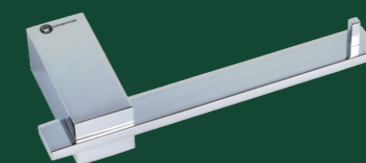

Papeleira
Paper Holder, Porta Rollo
Cod. 21.19.000.057.08