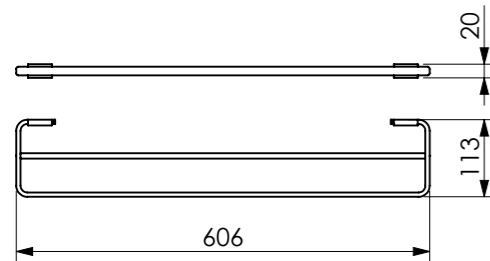

# ELIS

**Papeleira**  
*Paper Holder, Porta Rollo*  
 Cod. 21.19.000.143.08

**Cabide**  
*Hook, Percha*  
 Cod. 21.06.000.143.08

**Toalheiro**  
*Towel Bar, Porta Toalla Barra*  
 30cm 12" A=342 B=300 C=81  
 Cod. 21.35.002.143.08  
 60cm 24" A=642 B=600 C=88  
 Cod. 21.35.005.143.08