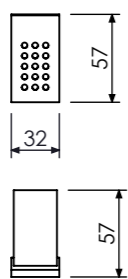

# STAR DUST PLUS

**Papeleira**  
Paper Holder, Porta Rollo  
Cod. 21.19.000.070.08

**Cabide**  
Hook, Percha  
Cod. 21.06.000.070.08

**Toalheiro**  
Towel Bar, Porta Toalla Barra  
30cm 12" A=352 B=303 C=63  
Cod. 21.35.002.070.08  
60cm 24" A=652 B=604 C=74  
Cod. 21.35.005.070.08