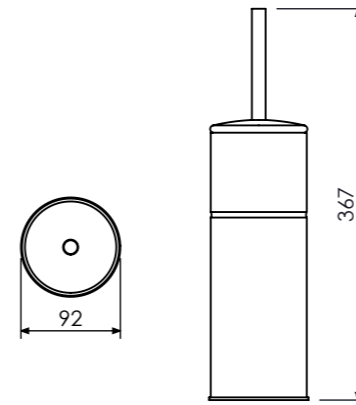

ROUND

Escova Sanitária

Toilet Brush Holder,
Porta Sepillo Sanitario

Cod. 21.14.057.088.08