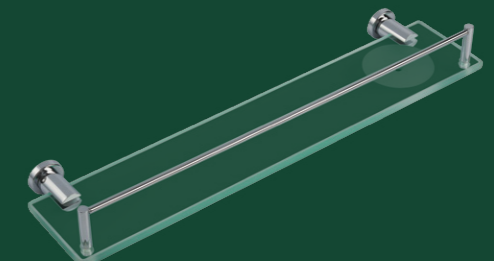

Porta Shampoo com Saboneteira e Grade

Glass Shelf with Soap Dish and rail, Porta Shampoo (vidrio con rejilla)

Cod. 21.24.042.049.08