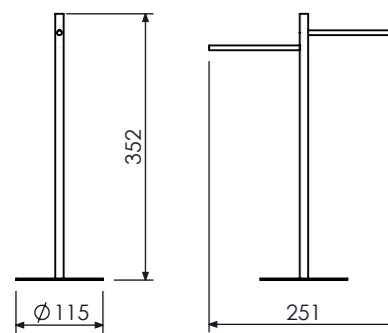

Toalheiro de Bancada Haste Dupla

Countertop Towel Holder, Porta Toalla de Lavamanos

Cod. 21.35.046.088.08