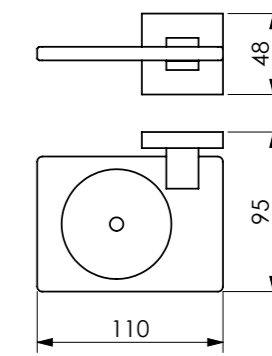

Saboneteira de Box
Wall Mounted Glass Soap Hold, Jabonera para Ducha
Cod. 21.30.077.144.08