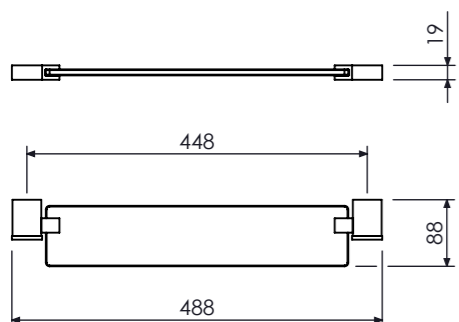

**Papeleira Dupla**  
*Double Paper Holder, Porta Rollo Doble*  
**Cod. 21.19.067.120.08**

**Cabide**  
*Hook, Percha*  
**Cod. 21.17.000.120.08**

**Toalheiro**  
*Towel Bar, Porta Toalla Barra*  
**20cm 8" A=229 B=200**  
**Cod. 21.35.001.120.08**  
**30cm 12" A=329 B=300**  
**Cod. 21.35.002.120.08**  
**45cm 18" A=479 B=450**  
**Cod. 21.35.003.120.08**  
**60cm 24" A=629 B=600**  
**Cod. 21.35.005.120.08**